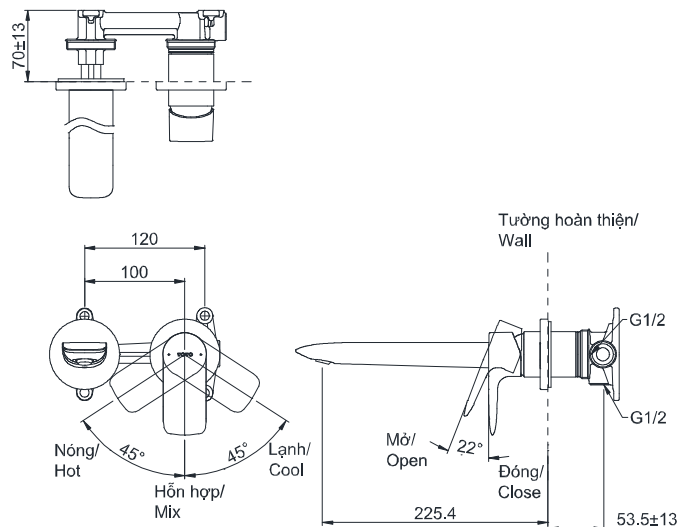

## Specifications

### Thông số kỹ thuật

Minimum pressure/ Áp lực tối thiểu	: 0.05 MPa (Flow pressure/ Áp lực động)
Maximum pressure/ Áp lực tối đa	: 0.1 MPa (Static pressure/ Áp lực tĩnh)
Material/ Vật liệu	: Brass plated / Đồng mạ
Type/ Loại	: Wall mounted / Gắn tường
Mode/ Chế độ nước	: Hot & Cold/ Nóng & lạnh

### TLG04310BB

Kích thước trong ( ) là kích thước tham khảo/  
The size in the ( ) is the reference size