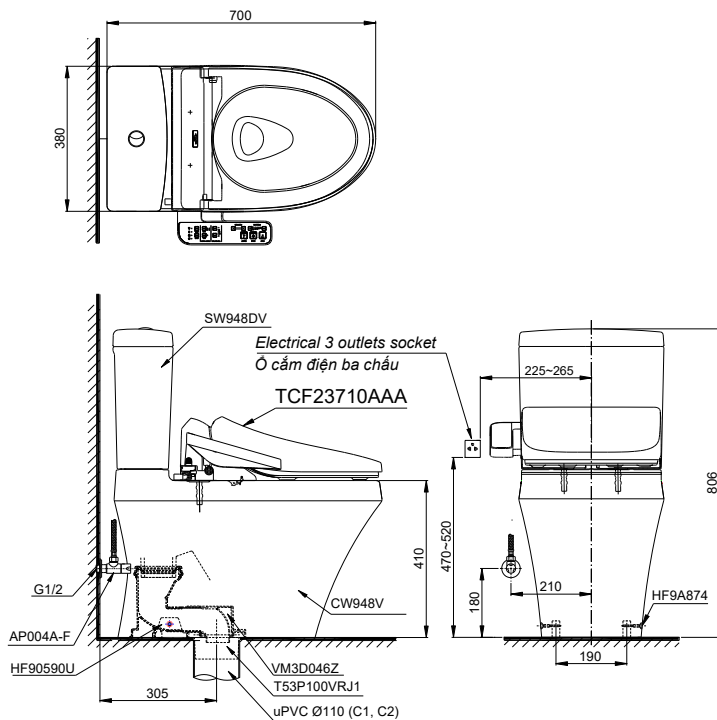

Close-Coupled Toilet with WASHLET Series C2 Bàn cầu hai khối kèm nắp rửa điện tử WASHLET dòng C2

TOTO
GREEN
CHALLENGE

CS948DW18

⚡: Electrical 3 outlets socket (must have really ground connection phase), type G.
Ổ cắm điện ba chấu (dây phải được nối đất), kiểu G.

Features Đặc điểm

- Full skirt toilet, easy to clean
Bàn cầu thân kín, dễ dàng vệ sinh
- Stain Resistant, easy-to-clean Surface with CeFIONtect Technology
Men sứ chống dính CeFIONtect dễ dàng vệ sinh, làm sạch
- Tornado Flush System, saving water 4.5/3.0 (L)
Hệ thống xả Tornado tiết kiệm nước 4.5/3.0 (L)
- Pair with multi function electric seat
Kết hợp nắp rửa điện tử đa chức năng

Specifications Tiêu chuẩn kỹ thuật

Design: Elongated Thiết kế: Thân dài	
Flush system: Hệ thống xả	Tornado
Flush type: Loại xả:	Dual flush Nhấn đôi
Water consumption: Lượng nước sử dụng	4.5/ 3.0 (L)
Water pressure: Áp lực nước sử dụng	0.05 ~ 0.70 (Mpa)
Rough-in: Tâm xả	305 (mm)
Water surface: Mặt nước động	102 x 127(mm)
Trap diameter: Đường kính đường thải	Ø63 (mm)
Product dimensions: Kích thước sản phẩm	L700 x W380 x H806 (mm)
Material: Vật liệu:	Vitreous china Sứ vệ sinh

Parts description Danh mục phụ kiện

- Toilet bowl/ Thân cầu **C948**
Toilet body/ Thân sứ: CW948V
Fixing set/ Bộ cố định: HF90590U
Cap/ Mũ chụp: HF9A874
Stop valve and flexible hoses
Van dừng và dây cấp: AP004A-F
- Toilet tank/ Kết nước: **S948D**
Tank body/ Thân sứ: SW948DV
- Seat & cover/ Bệ ngồi & nắp đậy **TCF23710AAA**
Socket/ Ống nối sàn: VM3D046Z
Floor flange set/ Bộ bích nối sàn: T53P100VRJ1