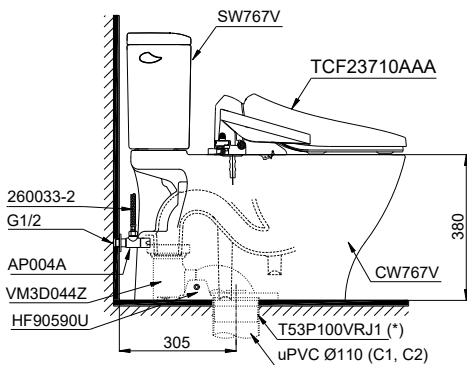

Close-Coupled Toilet with WASHLET series C2 Bàn cầu hai khối, kèm nắp rửa điện tử WASHLET dòng C2

TOTO
GREEN
CHALLENGE

CS767RW18

☐ : Ổ cắm điện ba chấu (dây phải được nối đất), kiểu G.
Electrical 3 outlets socket (must have really ground connection phase), type G.

Specifications Tiêu chuẩn kỹ thuật

<i>Design:</i>	<i>Elongated</i>
<i>Thiết kế:</i>	<i>Thân dài</i>
<i>Flush system:</i>	<i>Tornado</i>
<i>Hệ thống xả</i>	
<i>Flush type:</i>	<i>Hand lever</i>
<i>Loại xả:</i>	<i>Tay gạt</i>
<i>Water consumption:</i>	<i>4.8 (L)</i>
<i>Lượng nước sử dụng</i>	
<i>Water pressure:</i>	<i>0.05 ~ 0.70 (Mpa)</i>
<i>Áp lực nước sử dụng</i>	
<i>Rough-in:</i>	<i>305 (mm)</i>
<i>Tâm xả</i>	
<i>Water surface:</i>	<i>230 x 160 (mm)</i>
<i>Mặt nước đọng</i>	
<i>Trap diameter:</i>	<i>Ø53 (mm)</i>
<i>Đường kính đường thải</i>	
<i>Product dimensions:</i>	<i>L727xW445 x H698 (mm)</i>
<i>Kích thước sản phẩm</i>	
<i>Material:</i>	<i>Vitreous china</i>
<i>Vật liệu:</i>	<i>Sứ vệ sinh</i>

Parts description Danh mục phụ kiện

- **Toilet bowl/ Thân cầu** **C767**
- Toilet body/ Thân sứ:* CW767V
- Fixing set/ Bộ cố định:* HF90590U
- Cap/ Mũ chụp:* HF9A874
- Stop valve/ Van dừng:* AP004A
- Flexible hose/ Dây cấp:* 260033-2
- Socket/ Ổng nối sàn:* VM3D044Z
- Floor flange set/ Bộ bích nối sàn:* T53P100VRJ1
- **Toilet tank/ Kết nước:** **S767R**
- Tank body/ Thân sứ:* SW767V
- **Seat & cover/ Bộ ngồi & nắp đậy** **TCF23710AAA**