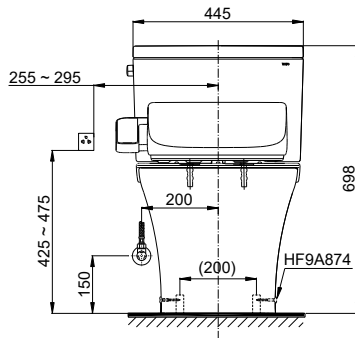

Close-Coupled Toilet with WASHLET series C2 Bàn cầu hai khối, kèm nắp rửa điện tử WASHLET dòng C2

TOTO
GREEN
CHALLENGE

CS767RW18

☐ : Ổ cắm điện ba chấu (dây phải được nối đất), kiểu G.
Electrical 3 outlets socket (must have really ground connection phase), type G.

Specifications Tiêu chuẩn kỹ thuật

<i>Design:</i>	<i>Elongated</i>
<i>Thiết kế:</i>	<i>Thân dài</i>
<i>Flush system:</i>	<i>Tornado</i>
<i>Hệ thống xả</i>	
<i>Flush type:</i>	<i>Hand lever</i>
<i>Loại xả:</i>	<i>Tay gạt</i>
<i>Water consumption:</i>	<i>4.8 (L)</i>
<i>Lượng nước sử dụng</i>	
<i>Water pressure:</i>	<i>0.05 ~ 0.70 (Mpa)</i>
<i>Áp lực nước sử dụng</i>	
<i>Rough-in:</i>	<i>305 (mm)</i>
<i>Tâm xả</i>	
<i>Water surface:</i>	<i>230 x 160 (mm)</i>
<i>Mặt nước đọng</i>	
<i>Trap diameter:</i>	<i>Ø53 (mm)</i>
<i>Đường kính đường thải</i>	
<i>Product dimensions:</i>	<i>L727xW445 x H698 (mm)</i>
<i>Kích thước sản phẩm</i>	
<i>Material:</i>	<i>Vitreous china</i>
<i>Vật liệu:</i>	<i>Sứ vệ sinh</i>

Parts description Danh mục phụ kiện

- **Toilet bowl/ Thân cầu** **C767**
- Toilet body/ Thân sứ:* CW767V
- Fixing set/ Bộ cố định:* HF90590U
- Cap/ Mũ chụp:* HF9A874
- Stop valve/ Van dừng:* AP004A
- Flexible hose/ Dây cấp:* 260033-2
- Socket/ Ổng nối sàn:* VM3D044Z
- Floor flange set/ Bộ bích nối sàn:* T53P100VRJ1
- **Toilet tank/ Kết nước:** **S767R**
- Tank body/ Thân sứ:* SW767V
- **Seat & cover/ Bộ ngồi & nắp đậy** **TCF23710AAA**