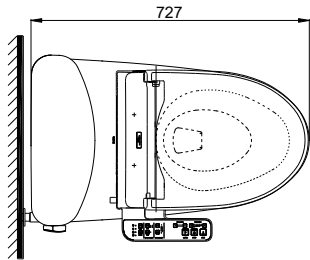

Close-Coupled Toilet with WASHLET series C2 Bàn cầu hai khối, kèm nắp rửa điện tử WASHLET dòng C2

TOTO
GREEN
CHALLENGE

CS767RW18

☐ : Ổ cắm điện ba chấu (dây phải được nối đất), kiểu G.
Electrical 3 outlets socket (must have really ground connection phase), type G.

Specifications Tiêu chuẩn kỹ thuật

<i>Design:</i>	<i>Elongated</i>
<i>Thiết kế:</i>	<i>Thân dài</i>
<i>Flush system:</i>	<i>Tornado</i>
<i>Hệ thống xả</i>	
<i>Flush type:</i>	<i>Hand lever</i>
<i>Loại xả:</i>	<i>Tay gạt</i>
<i>Water consumption:</i>	<i>4.8 (L)</i>
<i>Lượng nước sử dụng</i>	
<i>Water pressure:</i>	<i>0.05 ~ 0.70 (Mpa)</i>
<i>Áp lực nước sử dụng</i>	
<i>Rough-in:</i>	<i>305 (mm)</i>
<i>Tâm xả</i>	
<i>Water surface:</i>	<i>230 x 160 (mm)</i>
<i>Mặt nước đọng</i>	
<i>Trap diameter:</i>	<i>Ø53 (mm)</i>
<i>Đường kính đường thải</i>	
<i>Product dimensions:</i>	<i>L727xW445 x H698 (mm)</i>
<i>Kích thước sản phẩm</i>	
<i>Material:</i>	<i>Vitreous china</i>
<i>Vật liệu:</i>	<i>Sứ vệ sinh</i>