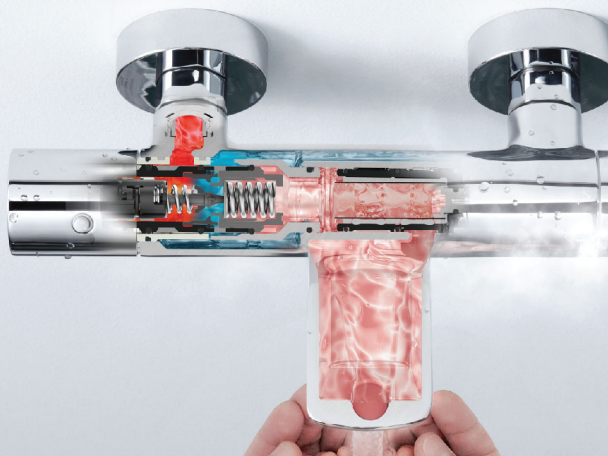

TBV03427V + TBW07012A

-22%

7.816.000đ ~~9.983.000đ~~

Ngăn nhiệt độ tăng nhanh để tận hưởng thời gian tắm an toàn hơn.

Thiết kế đẹp mắt và ngăn việc nước trở nên quá nóng giúp cho thời gian tắm hàng ngày của bạn thoải mái và thư giãn.