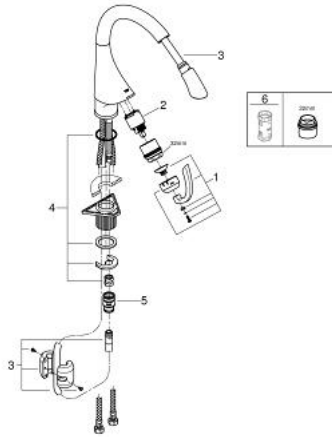

33 786 000 K4 VÒI CHẬU RỬA CẦN GẠT ĐƠN EUROSTYLE COSMOPOLITAN 1/2"

MÔ TẢ SẢN PHẨM

- Colour: chrome
- Vòi chậu tay gạt
- Bề mặt mạ GROHE Long-Life
- Lõi van ceramic GROHE SilkMove 35 mm
- pull out mousseur spout
- Bộ giới hạn lưu lượng điều chỉnh được
- Vòi dạng ống xoay được
- integrated non-return valve
- Bảo vệ chống chảy ngược
- Dây cấp linh hoạt

- Công nghệ lắp đặt nhanh

33 786 000 K4 VÒI CHẬU RỬA CẦN GẠT ĐƠN EUROSTYLE COSMOPOLITAN 1/2"

PHỤ KIỆN LẮP ĐẶT, tháng 5 2016 – now

1: Lever (Order-nr. 46572000)

2: Cartridge (Order-nr. 46374000)

3: Extractable outlet (Order-nr. 46576000)

4: Shank mounting kit (Order-nr. 46346000)

5: Snap coupling (Order-nr. 46338000)

6: Socket spanner (Order-nr. 19332000)*

* Phụ kiện đặc biệt