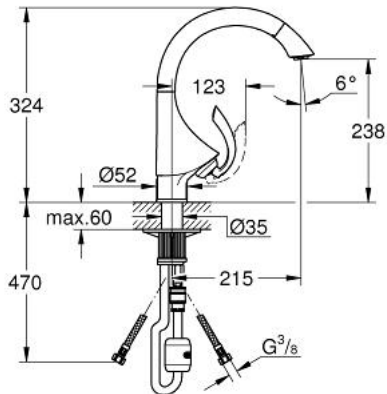

33 786 000 K4 VÒI CHẬU RỬA CẦN GẠT ĐƠN EUROSTYLE COSMOPOLITAN 1/2"

MÔ TẢ SẢN PHẨM

- Colour: chrome
- Vòi chậu tay gạt
- Bề mặt mạ GROHE Long-Life
- Lõi van ceramic GROHE SilkMove 35 mm
- pull out mousseur spout
- Bộ giới hạn lưu lượng điều chỉnh được
- Vòi dạng ống xoay được
- integrated non-return valve
- Bảo vệ chống chảy ngược
- Dây cấp linh hoạt

- Công nghệ lắp đặt nhanh

33 786 000 K4 VÒI CHẬU RỬA CẦN GẠT ĐƠN EUROSTYLE COSMOPOLITAN 1/2"

PHỤ KIỆN LẮP ĐẶT, tháng 5 2016 – now

1: Lever (Order-nr. 46572000)

2: Cartridge (Order-nr. 46374000)

3: Extractable outlet (Order-nr. 46576000)

4: Shank mounting kit (Order-nr. 46346000)

5: Snap coupling (Order-nr. 46338000)

6: Socket spanner (Order-nr. 19332000)*

* Phụ kiện đặc biệt