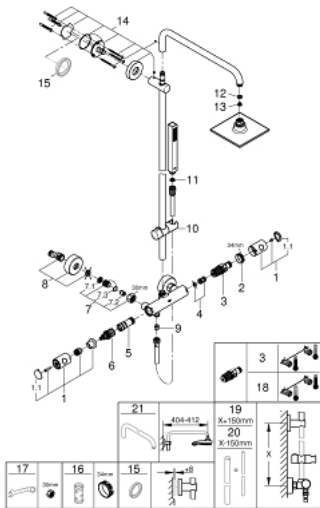

27 932 000 EUPHORIA SYSTEM 150 SHOWER SYSTEM WITH THERMOSTATIC MIXER FOR WALL MOUNTING

PHỤ KIỆN LẮP ĐẶT, tháng 7 2017 – now

- 1: Costa metal handle 1/2" (Order-nr. 47984000)
- 1.1: Cap (Order-nr. 6458500M)
- 2: Fitting ring (Order-nr. 47743000)
- 3: Thermostatic compact cartridge 1/2" (Order-nr. 47439000)
- 4: Sound absorber (Order-nr. 47398000)
- 5: Water flow (Order-nr. 47751000)
- 6: Aquadimmer (Order-nr. 12433000)
- 7: Non-return valve (Order-nr. 47189000)
- 7.1: Dirt Strainer (Order-nr. 0726400M)
- 7.2: Non-return valve (Order-nr. 08565000)
- 7.3: O-ring $\varnothing 17 \times \varnothing 2$ (Order-nr. 0305500M)
- 8: S-union (Order-nr. 12662000)
- 9: Non-return valve (Order-nr. 08565000)
- 10: Sliding piece (Order-nr. 12140000)
- 11: Dirt strainer (Order-nr. 0700200M)
- 12: Fibre seal dia. 12x2 mm (Order-nr. 0138900M)
- 13: Dirt strainer (Order-nr. 0676800M)
- 14: Outlet shower holder (Order-nr. 48279000)
- 15: Compensation disc (Order-nr. 27180000)*
- 16: Socket spanner (Order-nr. 19332000)*
- 17: Special spanner (Order-nr. 19377000)*
- 18: GROHE TurboStat cartridge 1/2" (Order-nr. 47175000)*
- 19: Shower system pipe for retrofitting (Order-nr. 48053000)*
- 20: Shower system pipe for retrofitting (Order-nr. 48054000)*
- 21: Shower arm for shower systems (Order-nr. 14047000)*

* Phụ kiện đặc biệt