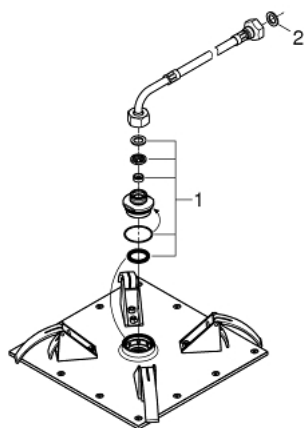

### MÔ TẢ SẢN PHẨM

- Colour: chrome
- Chức năng phun mưa
- 230 x 230 mm
- Vật liệu: Kim loại
- Ren nối 1/2"
- Chế độ phun hoàn hảo GROHE DreamSpray
- Bề mặt Chrome GROHE Long-Life
- Hệ thống chống cặn với SpeedClean
- Phù hợp với bình nước nóng trực tiếp
- Áp suất tối thiểu 1,0 bar

27 863 000 **RAINSHOWER ALLURE 230 CEILING SHOWER 1 SPRAY**

**PHỤ KIỆN LẮP ĐẶT**, tháng 8 2018 – now

1: Inlet valve assembly (Order-nr. 48471000)

2: Fibre seal dia. 12x2 mm (Order-nr. 0138900M)