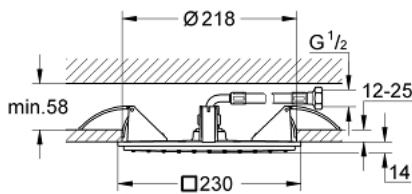

### MÔ TẢ SẢN PHẨM

- Colour: chrome
- Chức năng phun mưa
- 230 x 230 mm
- Vật liệu: Kim loại
- Ren nối 1/2"
- Chế độ phun hoàn hảo GROHE DreamSpray
- Bề mặt Chrome GROHE Long-Life
- Hệ thống chống cặn với SpeedClean
- Phù hợp với bình nước nóng trực tiếp
- Áp suất tối thiểu 1,0 bar

27 863 000 **RAINSHOWER ALLURE 230 CEILING SHOWER 1 SPRAY**

**PHỤ KIỆN LẮP ĐẶT**, tháng 8 2018 – now

1: Inlet valve assembly (Order-nr. 48471000)

2: Fibre seal dia. 12x2 mm (Order-nr. 0138900M)