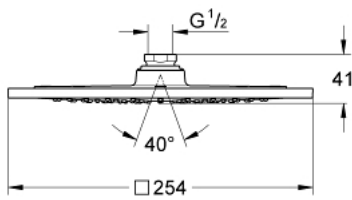

27 271 000 RAINSHOWER F-SERIES 10" HEAD SHOWER 1 SPRAY

MÔ TẢ SẢN PHẨM

- Colour: chrome
- Chức năng phun mưa
- 254mm x 254mm
- Vật liệu: Kim loại
- Ball joint +/- 20° rotatable
- Ren nổi 1/2"
- Chế độ phun hoàn hảo GROHE DreamSpray
- Bề mặt Chrome GROHE Long-Life
- Hệ thống chống cặn với SpeedClean
- Phù hợp với bình nước nóng trực tiếp
- Áp suất tối thiểu 1,0 bar

27 271 000 **RAINSHOWER F-SERIES 10" HEAD SHOWER 1 SPRAY**

PHỤ KIỆN LẮP ĐẶT , tháng 8 2008 – now

1: Inlet valve assembly (Order-nr. 45933000)