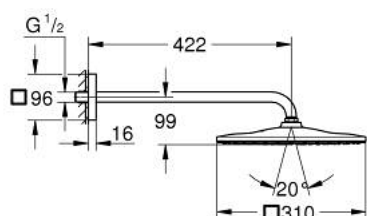

26 563 000 RAINSHOWER MONO 310 CUBE HEAD SHOWER SET 422 MM, 1 SPRAY

MÔ TẢ SẢN PHẨM

- Colour: chrome
- Bao gồm:
 - head shower Rainshower 310, spray plate chrome (26 567)
 - 1 spray:
 - GROHE PureRain
 - Rainshower shower arm 422 mm (26 145)
 - Chế độ phun hoàn hảo GROHE DreamSpray
 - Bề mặt Chrome GROHE Long-Life
 - Hệ thống chống cặn với SpeedClean
 - Công nghệ Inner WaterGuide tăng tuổi thọ vòi sen
 - Phù hợp với bình nước nóng trực tiếp

26 563 000 **RAINSHOWER MONO 310 CUBE HEAD SHOWER SET 422 MM, 1 SPRAY**

PHỤ KIỆN LẮP ĐẶT, tháng 1 2018 – now

1: Fibre seal dia. 12x2 mm (Order-nr. 0138900M)

2: Dirt strainer (Order-nr. 48007000)