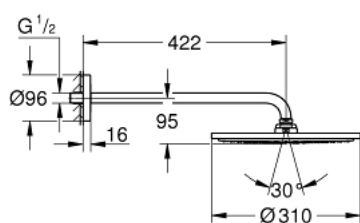

26 257 000 RAINSHOWER 310 HEAD SHOWER SET 422 MM, 1 SPRAY

MÔ TẢ SẢN PHẨM

- Colour: chrome
- Bao gồm:
 - Rainshower Cosmopolitan 310 head shower (27 477 000)
 - 1 spray:
 - Chức năng phun mưa
 - Tay sen Rainshower dài 422 mm (26 146 000)
 - Chế độ phun hoàn hảo GROHE DreamSpray
 - Bề mặt Chrome GROHE Long-Life
 - Hệ thống chống cặn với SpeedClean
 - Phù hợp với bình nước nóng trực tiếp

26 257 000 **RAINSHOWER 310 HEAD SHOWER SET 422 MM, 1 SPRAY**

PHỤ KIỆN LẮP ĐẶT, tháng 8 2014 – now

1: Inlet valve assembly (Order-nr. 45933000)