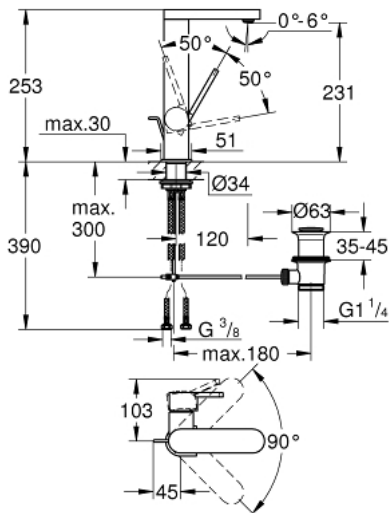

23 851 DC3 GROHE PLUS SINGLE-LEVER BASIN MIXER 1/2" L-SIZE

MÔ TẢ SẢN PHẨM

- Colour: Supersteel
- Vòi chậu tay gạt
- Cần kim loại
- Lõi van ceramic GROHE SilkMove 28 mm
- Kèm theo bộ giới hạn nhiệt độ
- Bề mặt mạ GROHE Long-Life
- Công nghệ GROHE EcoJoy tiết kiệm nước và đảm bảo lưu lượng hoàn hảo
- maximum flow rate (at 3 bar): 5 l/min
- SpeedClean Mousseur
- Đầu vòi lọc điều chỉnh được GROHE AquaGuide
- Công nghệ lắp đặt nhanh
- swivel spout with easy docking
- swivel area 90°
- Bộ xả chậu 1 1/4"
- Dây cấp linh hoạt

23 851 DC3 GROHE PLUS SINGLE-LEVER BASIN MIXER 1/2" L-SIZE

PHỤ KIỆN LẮP ĐẶT, tháng 1 2019 – now

- 1: Cartridge (Order-nr. 46963000)
- 2: Mousseur (Order-nr. 48449000)
- 3: Pop-up rod (Order-nr. 46739EN0)
- 4: Shank fastening assembly (Order-nr. 48384000)
- 5: Pop-up waste set 1 1/4" (Order-nr. 28910DC0)
- 5.1: Plug (Order-nr. 07182DC0)
- 5.2: Eccentric rod (Order-nr. 07052000)
- 6: Eccentric rod (Order-nr. 07341000)*