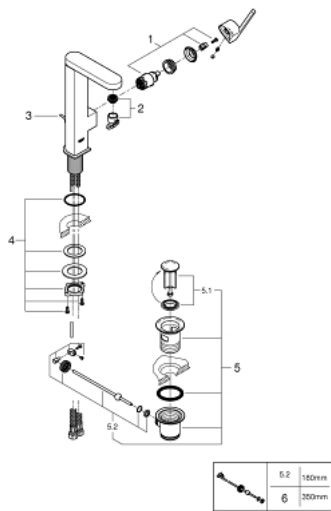

23 851 DC3 GROHE PLUS SINGLE-LEVER BASIN MIXER 1/2" L-SIZE

MÔ TẢ SẢN PHẨM

- Colour: Supersteel
- Vòi chậu tay gạt
- Cần kim loại
- Lõi van ceramic GROHE SilkMove 28 mm
- Kèm theo bộ giới hạn nhiệt độ
- Bề mặt mạ GROHE Long-Life
- Công nghệ GROHE EcoJoy tiết kiệm nước và đảm bảo lưu lượng hoàn hảo
- maximum flow rate (at 3 bar): 5 l/min
- SpeedClean Mousseur
- Đầu vòi lọc điều chỉnh được GROHE AquaGuide
- Công nghệ lắp đặt nhanh
- swivel spout with easy docking
- swivel area 90°
- Bộ xả chậu 1 1/4"
- Dây cấp linh hoạt

23 851 DC3 GROHE PLUS SINGLE-LEVER BASIN MIXER 1/2" L-SIZE

PHỤ KIỆN LẮP ĐẶT, tháng 1 2019 – now

- 1: Cartridge (Order-nr. 46963000)
- 2: Mousseur (Order-nr. 48449000)
- 3: Pop-up rod (Order-nr. 46739EN0)
- 4: Shank fastening assembly (Order-nr. 48384000)
- 5: Pop-up waste set 1 1/4" (Order-nr. 28910DC0)
- 5.1: Plug (Order-nr. 07182DC0)
- 5.2: Eccentric rod (Order-nr. 07052000)
- 6: Eccentric rod (Order-nr. 07341000)*