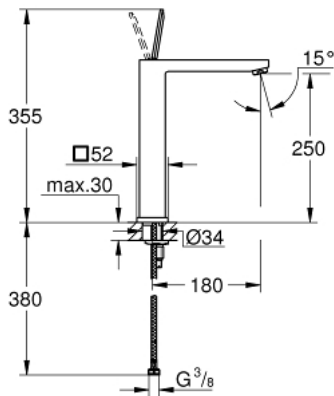

23 661 000 EUROCUBE JOY SINGLE-LEVER BASIN MIXER 1/2" XL-SIZE

MÔ TẢ SẢN PHẨM

- Colour: chrome
- Vòi chậu tay gạt
- Cần kim loại
- Sử dụng cho chậu rửa đặt bàn
- Lõi van cần điều khiển GROHE FeatherControl
- Công nghệ GROHE EcoJoy tiết kiệm nước và đảm bảo lưu lượng hoàn hảo
- maximum flow rate (at 3 bar): 5 l/min
- SpeedClean Mousseur
- Hệ thống lắp đặt GROHE FastFixation Plus
- Thân vòi nhôm
- Dây cấp linh hoạt

23 661 000 **EUROCUBE JOY SINGLE-LEVER BASIN MIXER 1/2"**
XL-SIZE

PHỤ KIỆN LẮP ĐẶT, tháng 4 2015 – now

1: Lever (Order-nr. 46945000)

2: Cartridge (Order-nr. 46907000)

3: Shank mounting kit (Order-nr. 46645000)

4: Mousseur (Order-nr. 48159000)

5: Mounting wrench (Order-nr. 19017000)*

* Phụ kiện đặc biệt