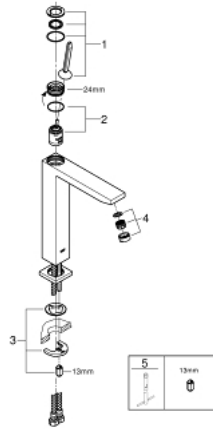

23 661 000 EUROCUBE JOY SINGLE-LEVER BASIN MIXER 1/2" XL-SIZE

MÔ TẢ SẢN PHẨM

- Colour: chrome
- Vòi chậu tay gạt
- Cần kim loại
- Sử dụng cho chậu rửa đặt bàn
- Lõi van cần điều khiển GROHE FeatherControl
- Công nghệ GROHE EcoJoy tiết kiệm nước và đảm bảo lưu lượng hoàn hảo
- maximum flow rate (at 3 bar): 5 l/min
- SpeedClean Mousseur
- Hệ thống lắp đặt GROHE FastFixation Plus
- Thân vòi nhôm
- Dây cấp linh hoạt

23 661 000 **EUROCUBE JOY SINGLE-LEVER BASIN MIXER 1/2"**
XL-SIZE

PHỤ KIỆN LẮP ĐẶT, tháng 4 2015 – now

1: Lever (Order-nr. 46945000)

2: Cartridge (Order-nr. 46907000)

3: Shank mounting kit (Order-nr. 46645000)

4: Mousseur (Order-nr. 48159000)

5: Mounting wrench (Order-nr. 19017000)*

* Phụ kiện đặc biệt