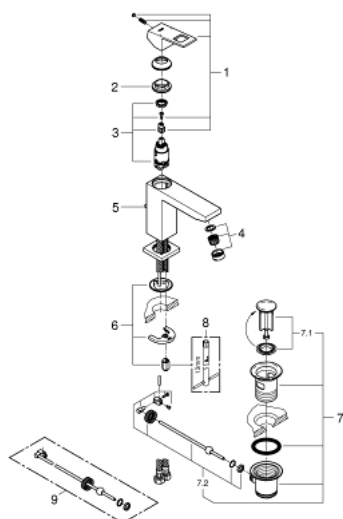

## 23 445 AL0 EUROCUBE SINGLE-LEVER BASIN MIXER 1/2" M-SIZE

### MÔ TẢ SẢN PHẨM

- Colour: brushed hard graphite
- Vòi chậu tay gạt
- Cần kim loại
- Lõi van ceramic GROHE SilkMove 28 mm
- Kèm theo bộ giới hạn nhiệt độ
- Bề mặt mạ GROHE Long-Life
- Công nghệ GROHE EcoJoy tiết kiệm nước và đảm bảo lưu lượng hoàn hảo
- maximum flow rate (at 3 bar): 5 l/min
- SpeedClean Mousseur
- Hệ thống lắp đặt GROHE FastFixation Plus
- Bộ xả chậu 1 1/4"
- Dây cấp linh hoạt
- Áp suất tối thiểu 1,0 bar

### PHỤ KIỆN LẮP ĐẶT , tháng 3 2019 – now

- 1: Lever (Order-nr. 46786AL0)
  - 2: Fitting ring (Order-nr. 46715000)
  - 3: Cartridge (Order-nr. 46580000)
  - 4: Mousseur (Order-nr. 48159AL0)
  - 5: Pop-up rod (Order-nr. 46787AL0)
  - 6: Shank mounting kit (Order-nr. 46645000)
  - 7: Pop-up waste set 1 1/4" (Order-nr. 28910AL0)
  - 7.1: Plug (Order-nr. 07182AL0)
  - 7.2: Eccentric rod (Order-nr. 07052000)
  - 8: Mounting wrench (Order-nr. 19017000)\*
  - 9: Eccentric rod (Order-nr. 07341000)\*
- \* Phụ kiện đặc biệt