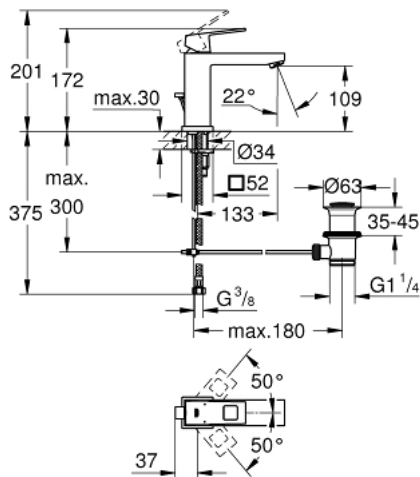

## 23 445 AL0 EUROCUBE SINGLE-LEVER BASIN MIXER 1/2" M-SIZE

### MÔ TẢ SẢN PHẨM

- Colour: brushed hard graphite
- Vòi chậu tay gạt
- Cần kim loại
- Lõi van ceramic GROHE SilkMove 28 mm
- Kèm theo bộ giới hạn nhiệt độ
- Bề mặt mạ GROHE Long-Life
- Công nghệ GROHE EcoJoy tiết kiệm nước và đảm bảo lưu lượng hoàn hảo
- maximum flow rate (at 3 bar): 5 l/min
- SpeedClean Mousseur
- Hệ thống lắp đặt GROHE FastFixation Plus
- Bộ xả chậu 1 1/4"
- Dây cấp linh hoạt
- Áp suất tối thiểu 1,0 bar

### PHỤ KIỆN LẮP ĐẶT , tháng 3 2019 – now

- 1: Lever (Order-nr. 46786AL0)
  - 2: Fitting ring (Order-nr. 46715000)
  - 3: Cartridge (Order-nr. 46580000)
  - 4: Mousseur (Order-nr. 48159AL0)
  - 5: Pop-up rod (Order-nr. 46787AL0)
  - 6: Shank mounting kit (Order-nr. 46645000)
  - 7: Pop-up waste set 1 1/4" (Order-nr. 28910AL0)
  - 7.1: Plug (Order-nr. 07182AL0)
  - 7.2: Eccentric rod (Order-nr. 07052000)
  - 8: Mounting wrench (Order-nr. 19017000)\*
  - 9: Eccentric rod (Order-nr. 07341000)\*
- \* Phụ kiện đặc biệt