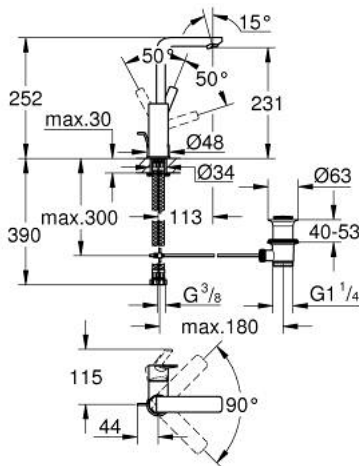

23 296 DC1 LINEARE SINGLE-LEVER BASIN MIXER 1/2" L-SIZE

MÔ TẢ SẢN PHẨM

- Colour: Supersteel
- Vòi chậu tay gạt
- Cần kim loại
- Lõi van ceramic GROHE SilkMove 28 mm
- Kèm theo bộ giới hạn nhiệt độ
- Bề mặt mạ GROHE Long-Life
- Công nghệ GROHE EcoJoy tiết kiệm nước và đảm bảo lưu lượng hoàn hảo
- maximum flow rate (at 3 bar): 5 l/min
- SpeedClean Mousseur
- Hệ thống lắp đặt GROHE FastFixation Plus
- Vòi phun quay được có đầu vòi lọc và bộ hạn chế dòng cấp nước
- Bộ xả chậu 1 1/4"
- Dây cấp linh hoạt
- Áp suất tối thiểu 1,0 bar

23 296 DC1 LINEARE SINGLE-LEVER BASIN MIXER 1/2" L-SIZE

PHỤ KIỆN LẮP ĐẶT , tháng 9 2016 – now

- 1: Lever (Order-nr. 46984DC0)
- 2: Shield (Order-nr. 46581DC0)
- 3: Fitting ring (Order-nr. 07419000)
- 4: Cartridge (Order-nr. 46580000)
- 5: Mousseur (Order-nr. 48159DC0)
- 6: Pop-up rod (Order-nr. 46739EN0)
- 7: Shank mounting kit (Order-nr. 46645000)
- 8: Pop-up waste set 1 1/4" (Order-nr. 28910DC0)
- 9: Mounting wrench (Order-nr. 19017000)*
- 10: Eccentric rod (Order-nr. 07341000)*