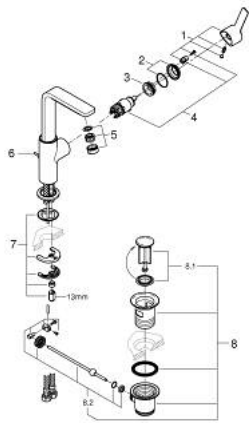

23 296 DC1 LINEARE SINGLE-LEVER BASIN MIXER 1/2" L-SIZE

MÔ TẢ SẢN PHẨM

- Colour: Supersteel
- Vòi chậu tay gạt
- Cần kim loại
- Lõi van ceramic GROHE SilkMove 28 mm
- Kèm theo bộ giới hạn nhiệt độ
- Bề mặt mạ GROHE Long-Life
- Công nghệ GROHE EcoJoy tiết kiệm nước và đảm bảo lưu lượng hoàn hảo
- maximum flow rate (at 3 bar): 5 l/min
- SpeedClean Mousseur
- Hệ thống lắp đặt GROHE FastFixation Plus
- Vòi phun quay được có đầu vòi lọc và bộ hạn chế dòng cấp nước
- Bộ xả chậu 1 1/4"
- Dây cấp linh hoạt
- Áp suất tối thiểu 1,0 bar

23 296 DC1 LINEARE SINGLE-LEVER BASIN MIXER 1/2" L-SIZE

PHỤ KIỆN LẮP ĐẶT , tháng 9 2016 – now

- 1: Lever (Order-nr. 46984DC0)
- 2: Shield (Order-nr. 46581DC0)
- 3: Fitting ring (Order-nr. 07419000)
- 4: Cartridge (Order-nr. 46580000)
- 5: Mousseur (Order-nr. 48159DC0)
- 6: Pop-up rod (Order-nr. 46739EN0)
- 7: Shank mounting kit (Order-nr. 46645000)
- 8: Pop-up waste set 1 1/4" (Order-nr. 28910DC0)
- 9: Mounting wrench (Order-nr. 19017000)*
- 10: Eccentric rod (Order-nr. 07341000)*