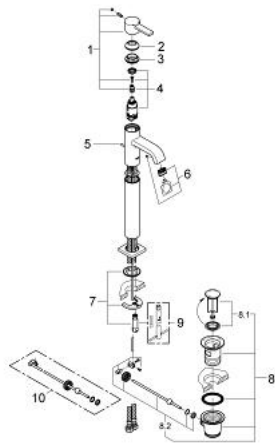

## 32 760 000 ALLURE SINGLE-LEVER BASIN MIXER 1/2" XL-SIZE

### MÔ TẢ SẢN PHẨM

- Colour: chrome
- Vòi chậu tay gạt
- Sử dụng cho chậu rửa đặt bàn
- Lõi van ceramic GROHE SilkMove 28 mm
- Bề mặt Chrome GROHE Long-Life
- GROHE Water Saving 6.0 l/min flow limiter
- Công nghệ lắp đặt nhanh
- Đầu vòi lọc
- Bộ xả chậu 1 1/4"
- Dây cấp linh hoạt
- projection 104 mm
- Áp suất tối thiểu 1,0 bar

### PHỤ KIỆN LẮP ĐẶT , tháng 3 2013 – now

- 1: Lever (Order-nr. 46610000)
- 2: Shield (Order-nr. 46581000)
- 3: Fitting ring (Order-nr. 07419000)
- 4: Cartridge (Order-nr. 46580000)
- 5: Pop-up rod (Order-nr. 46739000)
- 6: Mousseur (Order-nr. 13220000)
- 7: Shank mounting kit (Order-nr. 46671000)
- 8: Pop-up waste set 1 1/4" (Order-nr. 28910000)
- 8.1: Plug (Order-nr. 07182000)
- 8.2: Eccentric rod (Order-nr. 07052000)
- 9: Mounting wrench (Order-nr. 19017000)\*
- 10: Eccentric rod (Order-nr. 07341000)\*