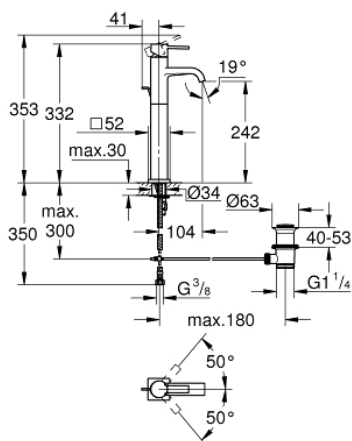

## 32 760 000 ALLURE SINGLE-LEVER BASIN MIXER 1/2" XL-SIZE

### MÔ TẢ SẢN PHẨM

- Colour: chrome
- Vòi chậu tay gạt
- Sử dụng cho chậu rửa đặt bàn
- Lõi van ceramic GROHE SilkMove 28 mm
- Bề mặt Chrome GROHE Long-Life
- GROHE Water Saving 6.0 l/min flow limiter
- Công nghệ lắp đặt nhanh
- Đầu vòi lọc
- Bộ xả chậu 1 1/4"
- Dây cấp linh hoạt
- projection 104 mm
- Áp suất tối thiểu 1,0 bar

### PHỤ KIỆN LẮP ĐẶT , tháng 3 2013 – now

- 1: Lever (Order-nr. 46610000)
- 2: Shield (Order-nr. 46581000)
- 3: Fitting ring (Order-nr. 07419000)
- 4: Cartridge (Order-nr. 46580000)
- 5: Pop-up rod (Order-nr. 46739000)
- 6: Mousseur (Order-nr. 13220000)
- 7: Shank mounting kit (Order-nr. 46671000)
- 8: Pop-up waste set 1 1/4" (Order-nr. 28910000)
- 8.1: Plug (Order-nr. 07182000)
- 8.2: Eccentric rod (Order-nr. 07052000)
- 9: Mounting wrench (Order-nr. 19017000)\*
- 10: Eccentric rod (Order-nr. 07341000)\*