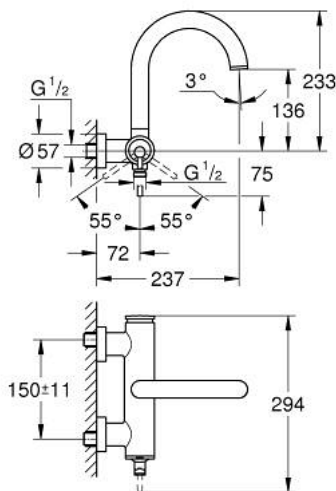

## 32 652 003 ATRIO SINGLE-LEVER BATH/SHOWER MIXER

### MÔ TẢ SẢN PHẨM

- Colour: chrome
- Thiết kế treo tường
- Lõi van ceramic GROHE SilkMove 35 mm
- Bề mặt Chrome GROHE Long-Life
- Bộ giới hạn lưu lượng điều chỉnh được
- Bộ chuyển đổi tự động: sen bồn/tay sen
- cast spout
- Đầu vòi lọc
- Miệng vòi dưới 1/2" tích hợp van một chiều
- Kèm theo đầu nối dây sen
- Bảo vệ chống chảy ngược

## 32 652 003 ATRIO SINGLE-LEVER BATH/SHOWER MIXER

**PHỤ KIỆN LẮP ĐẶT**, tháng 4 2017 – now

1: Cartridge (Order-nr. 46374000)

2: Diverter (Order-nr. 48405000)

3: Non-return valve (Order-nr. 08565000)

4: Mousseur (Order-nr. 13926000)