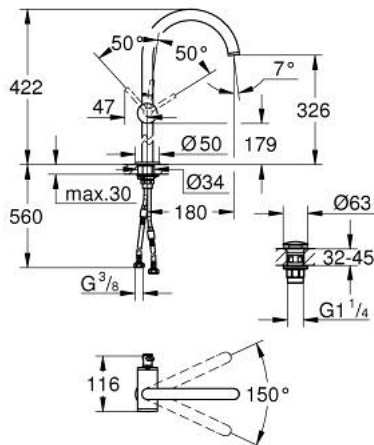

32 647 003 ATRIO SINGLE-LEVER BASIN MIXER 1/2" XL-SIZE

MÔ TẢ SẢN PHẨM

- Colour: chrome
- Vòi chậu tay gạt
- Sử dụng cho chậu rửa đặt bàn
- Lõi van ceramic GROHE SilkMove 28 mm
- Kèm theo bộ giới hạn nhiệt độ
- Bề mặt Chrome GROHE Long-Life
- Đầu vòi chậu với công nghệ GROHE Water Saving lưu lượng 5,7 lít/phút
- Vòi thiết kế dạng chữ C và có thể xoay
- stop limiter
- Push-open waste set 1 1/4"
- Dây cấp linh hoạt

32 647 003 **ATRIO SINGLE-LEVER BASIN MIXER 1/2"**
XL-SIZE

PHỤ KIỆN LẮP ĐẶT, tháng 4 2017 – now

- 1: Safety ring (Order-nr. 4826600M)
- 2: Flow straightener (Order-nr. 48408000)
- 3: Sealing washer (Order-nr. 0128500M)
- 4: Fitting ring (Order-nr. 07419000)
- 5: Cartridge (Order-nr. 46963000)
- 6: Shank fastening assembly (Order-nr. 48409000)
- 7: Pop-up waste set (Order-nr. 65807000)