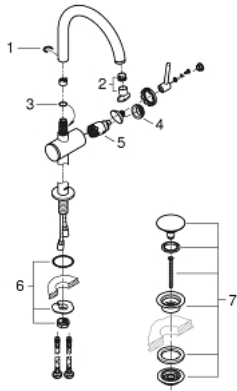

32 647 003 ATRIO SINGLE-LEVER BASIN MIXER 1/2" XL-SIZE

MÔ TẢ SẢN PHẨM

- Colour: chrome
- Vòi chậu tay gạt
- Sử dụng cho chậu rửa đặt bàn
- Lõi van ceramic GROHE SilkMove 28 mm
- Kèm theo bộ giới hạn nhiệt độ
- Bề mặt Chrome GROHE Long-Life
- Đầu vòi chậu với công nghệ GROHE Water Saving lưu lượng 5,7 lít/phút
- Vòi thiết kế dạng chữ C và có thể xoay
- stop limiter
- Push-open waste set 1 1/4"
- Dây cấp linh hoạt

32 647 003 **ATRIO SINGLE-LEVER BASIN MIXER 1/2"**
XL-SIZE

PHỤ KIỆN LẮP ĐẶT, tháng 4 2017 – now

- 1: Safety ring (Order-nr. 4826600M)
- 2: Flow straightener (Order-nr. 48408000)
- 3: Sealing washer (Order-nr. 0128500M)
- 4: Fitting ring (Order-nr. 07419000)
- 5: Cartridge (Order-nr. 46963000)
- 6: Shank fastening assembly (Order-nr. 48409000)
- 7: Pop-up waste set (Order-nr. 65807000)