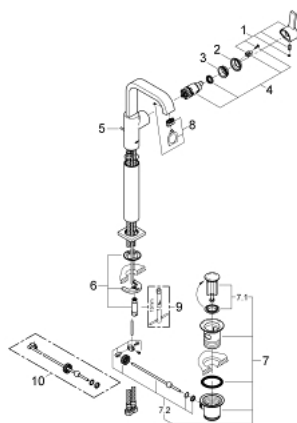

## 32 249 000 ALLURE SINGLE-LEVER BASIN MIXER 1/2" XL-SIZE

### MÔ TẢ SẢN PHẨM

- Colour: chrome
- Vòi chậu tay gạt
- Sử dụng cho chậu rửa đặt bàn
- Lõi van ceramic GROHE SilkMove 28 mm
- Bề mặt Chrome GROHE Long-Life
- GROHE Water Saving 6.0 l/min flow limiter
- Công nghệ lắp đặt nhanh
- Đầu vòi lọc
- U spout
- Bộ xả chậu 1 1/4"
- Dây cấp linh hoạt

### PHỤ KIỆN LẮP ĐẶT, tháng 3 2013 – now

- 1: Lever (Order-nr. 46610000)
- 2: Shield (Order-nr. 46581000)
- 3: Fitting ring (Order-nr. 07419000)
- 4: Cartridge (Order-nr. 46580000)
- 5: Pop-up rod (Order-nr. 46739000)
- 6: Shank mounting kit (Order-nr. 46671000)
- 7: Pop-up waste set 1 1/4" (Order-nr. 28910000)
- 7.1: Plug (Order-nr. 07182000)
- 7.2: Eccentric rod (Order-nr. 07052000)
- 8: Mousseur (Order-nr. 13220000)
- 9: Mounting wrench (Order-nr. 19017000)\*
- 10: Eccentric rod (Order-nr. 07341000)\*