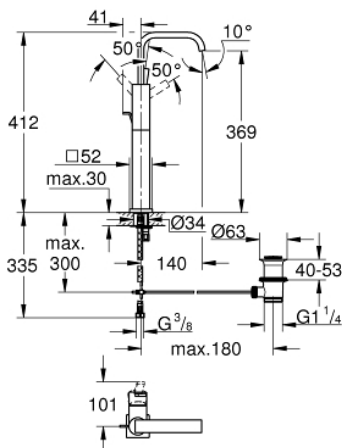

## 32 249 000 ALLURE SINGLE-LEVER BASIN MIXER 1/2" XL-SIZE

### MÔ TẢ SẢN PHẨM

- Colour: chrome
- Vòi chậu tay gạt
- Sử dụng cho chậu rửa đặt bàn
- Lõi van ceramic GROHE SilkMove 28 mm
- Bề mặt Chrome GROHE Long-Life
- GROHE Water Saving 6.0 l/min flow limiter
- Công nghệ lắp đặt nhanh
- Đầu vòi lọc
- U spout
- Bộ xả chậu 1 1/4"
- Dây cấp linh hoạt

### PHỤ KIỆN LẮP ĐẶT, tháng 3 2013 – now

- 1: Lever (Order-nr. 46610000)
- 2: Shield (Order-nr. 46581000)
- 3: Fitting ring (Order-nr. 07419000)
- 4: Cartridge (Order-nr. 46580000)
- 5: Pop-up rod (Order-nr. 46739000)
- 6: Shank mounting kit (Order-nr. 46671000)
- 7: Pop-up waste set 1 1/4" (Order-nr. 28910000)
- 7.1: Plug (Order-nr. 07182000)
- 7.2: Eccentric rod (Order-nr. 07052000)
- 8: Mousseur (Order-nr. 13220000)
- 9: Mounting wrench (Order-nr. 19017000)\*
- 10: Eccentric rod (Order-nr. 07341000)\*