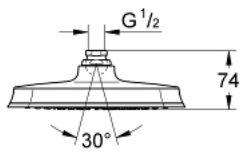

## 27 974 IG0 GRANDERA 210 HEAD SHOWER 1 SPRAY

### MÔ TẢ SẢN PHẨM

- Colour: chrome/gold
- Chức năng phun mưa
- 221 x 221 mm
- Vật liệu: Kim loại
- Kèm theo mối nối bi
- Góc quay  $\pm 15^\circ$
- Ren nối 1/2"
- Chế độ phun hoàn hảo GROHE DreamSpray
- Bề mặt Chrome GROHE Long-Life
- Hệ thống chống cặn với SpeedClean
- Phù hợp với bình nước nóng trực tiếp
- Áp suất tối thiểu 1,0 bar

## 27 974 IG0 GRANDERA 210 HEAD SHOWER 1 SPRAY

PHỤ KIỆN LẮP ĐẶT, tháng 8 2012 – now

1: Inlet valve assembly (Order-nr. 45933000)