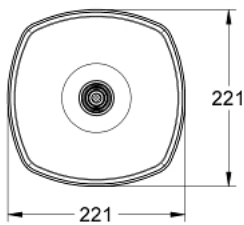

## 27 974 IG0 GRANDERA 210 HEAD SHOWER 1 SPRAY

### MÔ TẢ SẢN PHẨM

- Colour: chrome/gold
- Chức năng phun mưa
- 221 x 221 mm
- Vật liệu: Kim loại
- Kèm theo mối nối bi
- Góc quay  $\pm 15^\circ$
- Ren nối 1/2"
- Chế độ phun hoàn hảo GROHE DreamSpray
- Bề mặt Chrome GROHE Long-Life
- Hệ thống chống cặn với SpeedClean
- Phù hợp với bình nước nóng trực tiếp
- Áp suất tối thiểu 1,0 bar

## 27 974 IG0 GRANDERA 210 HEAD SHOWER 1 SPRAY

PHỤ KIỆN LẮP ĐẶT, tháng 8 2012 – now

1: Inlet valve assembly (Order-nr. 45933000)