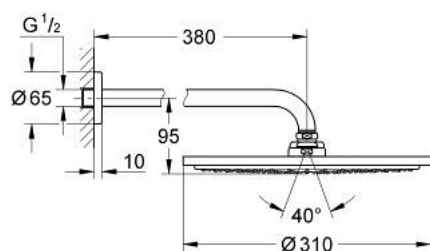

## 26 066 GL0 RAINSHOWER COSMOPOLITAN 310 HEAD SHOWER SET 380 MM, 1 SPRAY

### MÔ TẢ SẢN PHẨM

- Colour: cool sunrise
- Bao gồm:
  - head shower Rainshower Cosmopolitan 310 (27 478)
  - Vật liệu: Kim loại
  - 1 spray:
  - Chức năng phun mưa
- shower arm Rainshower 380 mm (28 361)
- Bộ giới hạn lưu lượng GROHE EcoJoy ở mức 9,5 lít/phút
- Chế độ phun hoàn hảo GROHE DreamSpray
- Bề mặt mạ GROHE Long-Life
- Hệ thống chống cặn với SpeedClean
- Phù hợp với bình nước nóng trực tiếp
- Áp suất tối thiểu 1,0 bar