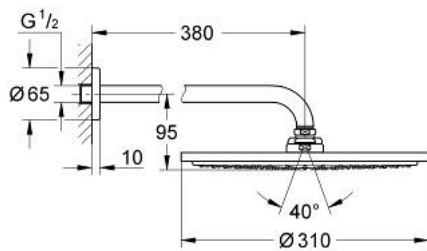

26 066 DL0 RAINSHOWER COSMOPOLITAN 310 HEAD SHOWER SET 380 MM, 1 SPRAY

MÔ TẢ SẢN PHẨM

- Colour: brushed warm sunset
- Bao gồm:
 - head shower Rainshower Cosmopolitan 310 (27 478)
 - Vật liệu: Kim loại
 - 1 spray:
 - Chức năng phun mưa
- shower arm Rainshower 380 mm (28 361)
- Bộ giới hạn lưu lượng GROHE EcoJoy ở mức 9,5 lít/phút
- Chế độ phun hoàn hảo GROHE DreamSpray
- Bề mặt mạ GROHE Long-Life
- Hệ thống chống cặn với SpeedClean
- Phù hợp với bình nước nóng trực tiếp
- Áp suất tối thiểu 1,0 bar