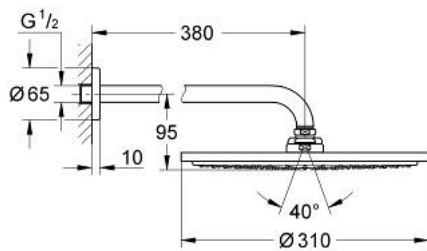

## 26 066 DA0 RAINSHOWER COSMOPOLITAN 310 HEAD SHOWER SET 380 MM, 1 SPRAY

### MÔ TẢ SẢN PHẨM

- Colour: warm sunset
- Bao gồm:
  - head shower Rainshower Cosmopolitan 310 (27 478)
  - Vật liệu: Kim loại
  - 1 spray:
  - Chức năng phun mưa
- shower arm Rainshower 380 mm (28 361)
- Bộ giới hạn lưu lượng GROHE EcoJoy ở mức 9,5 lít/phút
- Chế độ phun hoàn hảo GROHE DreamSpray
- Bề mặt mạ GROHE Long-Life
- Hệ thống chống cặn với SpeedClean
- Phù hợp với bình nước nóng trực tiếp
- Áp suất tối thiểu 1,0 bar