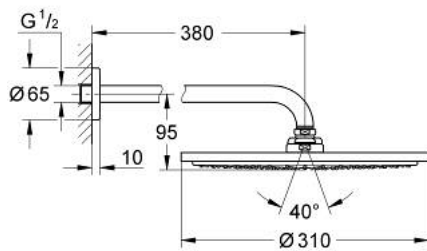

26 066 AL0 RAINSHOWER COSMOPOLITAN 310 HEAD SHOWER SET 380 MM, 1 SPRAY

MÔ TẢ SẢN PHẨM

- Colour: brushed hard graphite
- Bao gồm:
 - head shower Rainshower Cosmopolitan 310 (27 478)
 - Vật liệu: Kim loại
 - 1 spray:
 - Chức năng phun mưa
- shower arm Rainshower 380 mm (28 361)
- Bộ giới hạn lưu lượng GROHE EcoJoy ở mức 9,5 lít/phút
- Chế độ phun hoàn hảo GROHE DreamSpray
- Bề mặt mạ GROHE Long-Life
- Hệ thống chống cặn với SpeedClean
- Phù hợp với bình nước nóng trực tiếp
- Áp suất tối thiểu 1,0 bar

26 066 AL0 **RAINSHOWER COSMOPOLITAN 310 HEAD SHOWER SET 380 MM, 1 SPRAY**

PHỤ KIỆN LẮP ĐẶT, tháng 11 2016 – now

1: Escutcheon (Order-nr. 11741AL0)

2: Inlet valve assembly (Order-nr. 48469000)