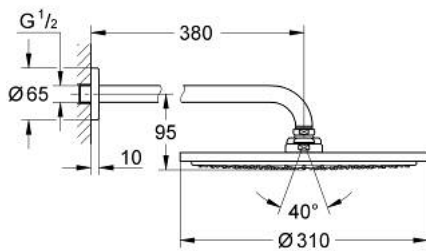

26 066 000 RAINSHOWER COSMOPOLITAN 310 HEAD SHOWER SET 380 MM, 1 SPRAY

MÔ TẢ SẢN PHẨM

- Colour: chrome
- Bao gồm:
 - head shower Rainshower Cosmopolitan 310 (27 478)
 - Vật liệu: Kim loại
 - 1 spray:
 - Chức năng phun mưa
- shower arm Rainshower 380 mm (28 361)
- Bộ giới hạn lưu lượng GROHE EcoJoy ở mức 9,5 lít/phút
- Chế độ phun hoàn hảo GROHE DreamSpray
- Bề mặt Chrome GROHE Long-Life
- Hệ thống chống cặn với SpeedClean
- Phù hợp với bình nước nóng trực tiếp
- Áp suất tối thiểu 1,0 bar

26 066 000 **RAINSHOWER COSMOPOLITAN 310 HEAD SHOWER SET 380 MM, 1 SPRAY**

PHỤ KIỆN LẮP ĐẶT, tháng 11 2012 – now

1: Escutcheon (Order-nr. 11741000)

2: Inlet valve assembly (Order-nr. 45933000)