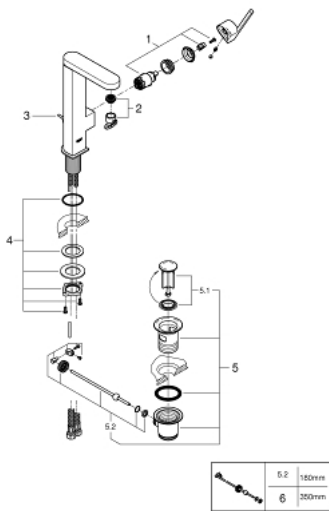

23 851 AL3 GROHE PLUS SINGLE-LEVER BASIN MIXER 1/2" L-SIZE

MÔ TẢ SẢN PHẨM

- Colour: brushed hard graphite
- Vòi chậu tay gạt
- Cần kim loại
- Lõi van ceramic GROHE SilkMove 28 mm
- Kèm theo bộ giới hạn nhiệt độ
- Bề mặt mạ GROHE Long-Life
- Công nghệ GROHE EcoJoy tiết kiệm nước và đảm bảo lưu lượng hoàn hảo
- maximum flow rate (at 3 bar): 5 l/min
- SpeedClean Mousseur
- Đầu vòi lọc điều chỉnh được GROHE AquaGuide
- Công nghệ lắp đặt nhanh
- swivel spout with easy docking
- swivel area 90°
- Bộ xả chậu 1 1/4"
- Dây cấp linh hoạt

23 851 AL3 GROHE PLUS SINGLE-LEVER BASIN MIXER 1/2" L-SIZE

PHỤ KIỆN LẮP ĐẶT , tháng 3 2019 – now

- 1: Cartridge (Order-nr. 46963000)
- 2: Mousseur (Order-nr. 48449000)
- 3: Pop-up rod (Order-nr. 46739AL0)
- 4: Shank fastening assembly (Order-nr. 48384000)
- 5: Pop-up waste set 1 1/4" (Order-nr. 28910AL0)
- 5.1: Plug (Order-nr. 07182AL0)
- 5.2: Eccentric rod (Order-nr. 07052000)
- 6: Eccentric rod (Order-nr. 07341000)*