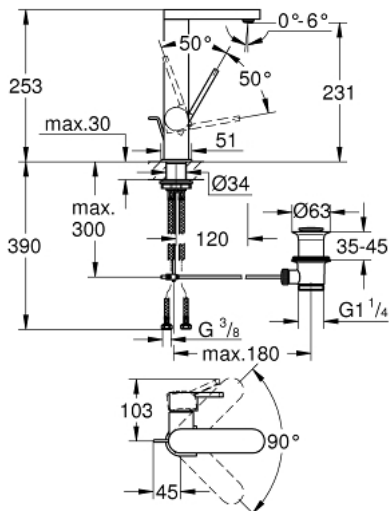

23 851 AL3 GROHE PLUS SINGLE-LEVER BASIN MIXER 1/2" L-SIZE

MÔ TẢ SẢN PHẨM

- Colour: brushed hard graphite
- Vòi chậu tay gạt
- Cần kim loại
- Lõi van ceramic GROHE SilkMove 28 mm
- Kèm theo bộ giới hạn nhiệt độ
- Bề mặt mạ GROHE Long-Life
- Công nghệ GROHE EcoJoy tiết kiệm nước và đảm bảo lưu lượng hoàn hảo
- maximum flow rate (at 3 bar): 5 l/min
- SpeedClean Mousseur
- Đầu vòi lọc điều chỉnh được GROHE AquaGuide
- Công nghệ lắp đặt nhanh
- swivel spout with easy docking
- swivel area 90°
- Bộ xả chậu 1 1/4"
- Dây cấp linh hoạt

23 851 AL3 GROHE PLUS SINGLE-LEVER BASIN MIXER 1/2" L-SIZE

PHỤ KIỆN LẮP ĐẶT , tháng 3 2019 – now

- 1: Cartridge (Order-nr. 46963000)
- 2: Mousseur (Order-nr. 48449000)
- 3: Pop-up rod (Order-nr. 46739AL0)
- 4: Shank fastening assembly (Order-nr. 48384000)
- 5: Pop-up waste set 1 1/4" (Order-nr. 28910AL0)
- 5.1: Plug (Order-nr. 07182AL0)
- 5.2: Eccentric rod (Order-nr. 07052000)
- 6: Eccentric rod (Order-nr. 07341000)*