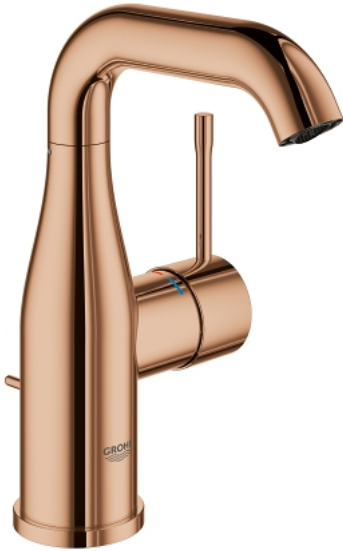

23 462 DA1 ESSENCE SINGLE-LEVER BASIN MIXER 1/2" M-SIZE

MÔ TẢ SẢN PHẨM

- Colour: warm sunset
- Vòi chậu tay gạt
- Cần kim loại
- Lõi van ceramic GROHE SilkMove 28 mm
- Kèm theo bộ giới hạn nhiệt độ
- Bề mặt mạ GROHE Long-Life
- Đầu vòi lọc GROHE EcoJoy giới hạn lưu lượng ở mức 5,7 lít/phút
- Đầu vòi lọc điều chỉnh được GROHE AquaGuide
- Hệ thống lắp đặt GROHE FastFixation Plus
- Vòi phun quay được có đầu vòi lọc và bộ hạn chế dừng cấp nước
- Bộ xả chậu 1 1/4"
- Dây cấp linh hoạt
- Áp suất tối thiểu 1,0 bar