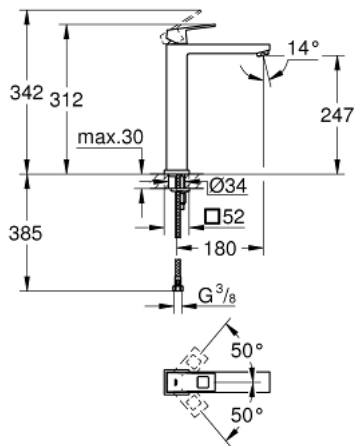

23 406 AL0 EUROCUBE SINGLE-LEVER BASIN MIXER 1/2" XL-SIZE

MÔ TẢ SẢN PHẨM

- Colour: brushed hard graphite
- Vòi chậu tay gạt
- Cần kim loại
- Sử dụng cho chậu rửa đặt bàn

- Lõi van ceramic GROHE SilkMove 28 mm

- Bộ giới hạn nhiệt độ
- Bề mặt mạ GROHE Long-Life
- Công nghệ GROHE EcoJoy tiết kiệm nước và đảm bảo lưu lượng hoàn hảo
- maximum flow rate (at 3 bar): 5 l/min
- Hệ thống lắp đặt GROHE FastFixation Plus
- Thân vòi nhôm
- Dây cấp linh hoạt
- Áp suất tối thiểu 1,0 bar

23 406 AL0 EUROCUBE SINGLE-LEVER BASIN MIXER 1/2" XL-SIZE

PHỤ KIỆN LẮP ĐẶT, tháng 3 2019 – now

- 1: Lever (Order-nr. 46786AL0)
- 2: Fitting ring (Order-nr. 46715000)
- 3: Cartridge (Order-nr. 46580000)
- 4: Mousseur (Order-nr. 48159AL0)
- 5: Shank mounting kit (Order-nr. 46645000)
- 6: Mounting wrench (Order-nr. 19017000)*