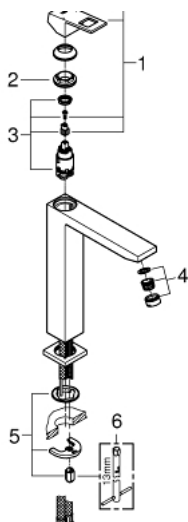

23 406 AL0 EUROCUBE SINGLE-LEVER BASIN MIXER 1/2" XL-SIZE

MÔ TẢ SẢN PHẨM

- Colour: brushed hard graphite
- Vòi chậu tay gạt
- Cần kim loại
- Sử dụng cho chậu rửa đặt bàn

- Lõi van ceramic GROHE SilkMove 28 mm

- Bộ giới hạn nhiệt độ
- Bề mặt mạ GROHE Long-Life
- Công nghệ GROHE EcoJoy tiết kiệm nước và đảm bảo lưu lượng hoàn hảo
- maximum flow rate (at 3 bar): 5 l/min
- Hệ thống lắp đặt GROHE FastFixation Plus
- Thân vòi nhôm
- Dây cấp linh hoạt
- Áp suất tối thiểu 1,0 bar

23 406 AL0 EUROCUBE SINGLE-LEVER BASIN MIXER 1/2" XL-SIZE

PHỤ KIỆN LẮP ĐẶT, tháng 3 2019 – now

- 1: Lever (Order-nr. 46786AL0)
- 2: Fitting ring (Order-nr. 46715000)
- 3: Cartridge (Order-nr. 46580000)
- 4: Mousseur (Order-nr. 48159AL0)
- 5: Shank mounting kit (Order-nr. 46645000)
- 6: Mounting wrench (Order-nr. 19017000)*