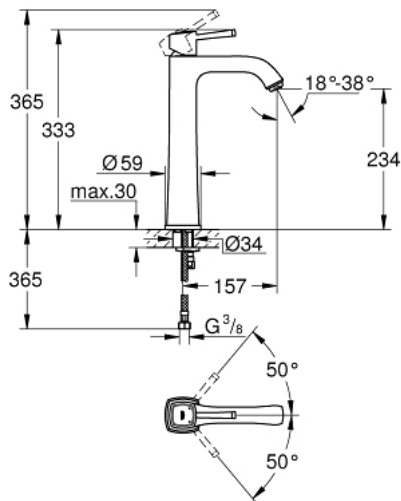

23 313 IG0 GRANDERA SINGLE-LEVER BASIN MIXER 1/2" XL-SIZE

MÔ TẢ SẢN PHẨM

- Colour: chrome/gold
- Sử dụng cho chậu rửa đặt bàn
- Lõi van ceramic GROHE SilkMove 28 mm
- Bộ giới hạn nhiệt độ
- Bề mặt Chrome GROHE Long-Life
- Công nghệ GROHE EcoJoy tiết kiệm nước và đảm bảo lưu lượng hoàn hảo
- Đầu vòi lọc điều chỉnh được GROHE AquaGuide giới hạn lưu lượng ở mức 5,7 lít/phút
- Hệ thống lắp đặt nhanh GROHE FastFixation
- Thân vòi nhẵn
- Dây cấp linh hoạt
- Áp suất tối thiểu 1,0 bar

23 313 IG0 GRANDERA SINGLE-LEVER BASIN MIXER 1/2" XL-SIZE

PHỤ KIỆN LẮP ĐẶT , tháng 6 2012 – now

- 1: Lever (Order-nr. 46836IG0)
- 2: Fitting ring (Order-nr. 46715000)
- 3: Cartridge (Order-nr. 46580000)
- 4: Flow straightener (Order-nr. 46837G00)
- 5: Shank mounting kit (Order-nr. 46671000)
- 6: Mounting wrench (Order-nr. 19017000)*