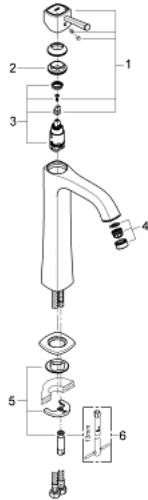

23 313 IG0 GRANDERA SINGLE-LEVER BASIN MIXER 1/2" XL-SIZE

MÔ TẢ SẢN PHẨM

- Colour: chrome/gold
- Sử dụng cho chậu rửa đặt bàn
- Lõi van ceramic GROHE SilkMove 28 mm
- Bộ giới hạn nhiệt độ
- Bề mặt Chrome GROHE Long-Life
- Công nghệ GROHE EcoJoy tiết kiệm nước và đảm bảo lưu lượng hoàn hảo
- Đầu vòi lọc điều chỉnh được GROHE AquaGuide giới hạn lưu lượng ở mức 5,7 lít/phút
- Hệ thống lắp đặt nhanh GROHE FastFixation
- Thân vòi nhẵn
- Dây cấp linh hoạt
- Áp suất tối thiểu 1,0 bar

23 313 IG0 GRANDERA SINGLE-LEVER BASIN MIXER 1/2" XL-SIZE

PHỤ KIỆN LẮP ĐẶT , tháng 6 2012 – now

- 1: Lever (Order-nr. 46836IG0)
- 2: Fitting ring (Order-nr. 46715000)
- 3: Cartridge (Order-nr. 46580000)
- 4: Flow straightener (Order-nr. 46837G00)
- 5: Shank mounting kit (Order-nr. 46671000)
- 6: Mounting wrench (Order-nr. 19017000)*