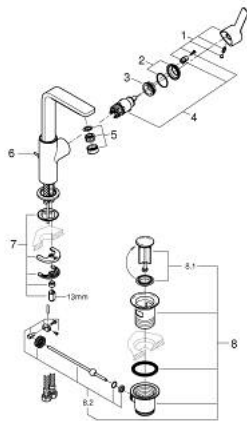

## 23 296 AL1 LINEARE SINGLE-LEVER BASIN MIXER 1/2" L-SIZE

### MÔ TẢ SẢN PHẨM

- Colour: brushed hard graphite
- Vòi chậu tay gạt
- Cần kim loại
- Lõi van ceramic GROHE SilkMove 28 mm
- Kèm theo bộ giới hạn nhiệt độ
- Bề mặt mạ GROHE Long-Life
- Công nghệ GROHE EcoJoy tiết kiệm nước và đảm bảo lưu lượng hoàn hảo
- maximum flow rate (at 3 bar): 5 l/min
- SpeedClean Mousseur
- Hệ thống lắp đặt GROHE FastFixation Plus
- Vòi phun quay được có đầu vòi lọc và bộ hạn chế dòng cấp nước
- Bộ xả chậu 1 1/4"
- Dây cấp linh hoạt
- Áp suất tối thiểu 1,0 bar

### PHỤ KIỆN LẮP ĐẶT, tháng 3 2019 – now

- 1: Lever (Order-nr. 46984AL0)
- 2: Shield (Order-nr. 46581AL0)
- 3: Fitting ring (Order-nr. 07419000)
- 4: Cartridge (Order-nr. 46580000)
- 5: Mousseur (Order-nr. 48159AL0)
- 6: Pop-up rod (Order-nr. 46739AL0)
- 7: Shank mounting kit (Order-nr. 46645000)
- 8: Pop-up waste set 1 1/4" (Order-nr. 28910AL0)
- 9: Mounting wrench (Order-nr. 19017000)\*
- 10: Eccentric rod (Order-nr. 07341000)\*