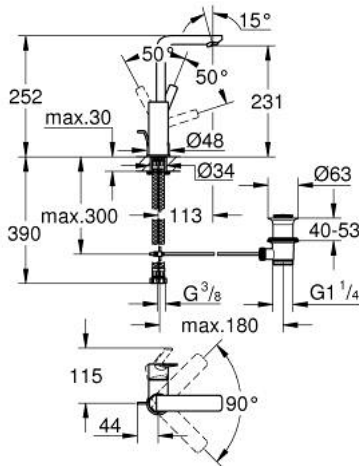

## 23 296 AL1 LINEARE SINGLE-LEVER BASIN MIXER 1/2" L-SIZE

### MÔ TẢ SẢN PHẨM

- Colour: brushed hard graphite
- Vòi chậu tay gạt
- Cần kim loại
- Lõi van ceramic GROHE SilkMove 28 mm
- Kèm theo bộ giới hạn nhiệt độ
- Bề mặt mạ GROHE Long-Life
- Công nghệ GROHE EcoJoy tiết kiệm nước và đảm bảo lưu lượng hoàn hảo
- maximum flow rate (at 3 bar): 5 l/min
- SpeedClean Mousseur
- Hệ thống lắp đặt GROHE FastFixation Plus
- Vòi phun quay được có đầu vòi lọc và bộ hạn chế dòng cấp nước
- Bộ xả chậu 1 1/4"
- Dây cấp linh hoạt
- Áp suất tối thiểu 1,0 bar

### PHỤ KIỆN LẮP ĐẶT, tháng 3 2019 – now

- 1: Lever (Order-nr. 46984AL0)
- 2: Shield (Order-nr. 46581AL0)
- 3: Fitting ring (Order-nr. 07419000)
- 4: Cartridge (Order-nr. 46580000)
- 5: Mousseur (Order-nr. 48159AL0)
- 6: Pop-up rod (Order-nr. 46739AL0)
- 7: Shank mounting kit (Order-nr. 46645000)
- 8: Pop-up waste set 1 1/4" (Order-nr. 28910AL0)
- 9: Mounting wrench (Order-nr. 19017000)\*
- 10: Eccentric rod (Order-nr. 07341000)\*