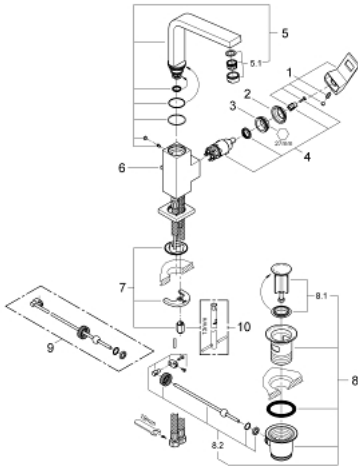

23 135 AL0 EUROCUBE SINGLE-LEVER BASIN MIXER 1/2" L-SIZE

MÔ TẢ SẢN PHẨM

- Colour: brushed hard graphite
- Vòi chậu tay gạt
- Lõi van ceramic GROHE SilkMove 28 mm
- Cẩn kim loại
- Bộ giới hạn nhiệt độ
- Bề mặt mạ GROHE Long-Life
- Công nghệ GROHE EcoJoy tiết kiệm nước và đảm bảo lưu lượng hoàn hảo
- maximum flow rate (at 3 bar): 5 l/min
- Hệ thống lắp đặt GROHE FastFixation Plus
- SpeedClean Mousseur
- Vòi thiết kế dạng chữ C và có thể xoay
- Bộ xả chậu 1 1/4"
- Dây cấp linh hoạt

23 135 AL0 EUROCUBE SINGLE-LEVER BASIN MIXER 1/2" L-SIZE

PHỤ KIỆN LẮP ĐẶT, tháng 3 2019 – now

- 1: Lever (Order-nr. 46788AL0)
- 2: Shield (Order-nr. 46581AL0)
- 3: Fitting ring (Order-nr. 07419000)
- 4: Cartridge (Order-nr. 46580000)
- 5: Spout (Order-nr. 13322AL0)
- 5.1: Mousseur (Order-nr. 13929AL0)
- 6: Pop-up rod (Order-nr. 46787AL0)
- 7: Shank mounting kit (Order-nr. 46645000)
- 8: Pop-up waste set 1 1/4" (Order-nr. 28910AL0)
- 8.1: Plug (Order-nr. 07182AL0)
- 8.2: Eccentric rod (Order-nr. 07052000)
- 9: Eccentric rod (Order-nr. 07341000)*
- 10: Mounting wrench (Order-nr. 19017000)*