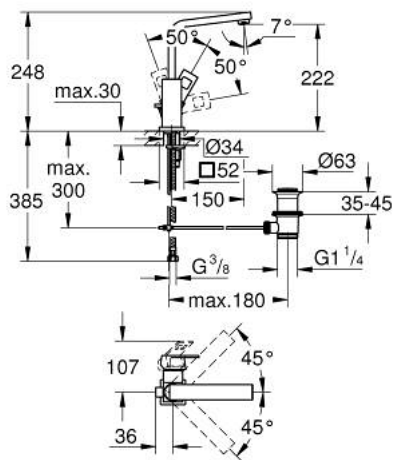

23 135 AL0 EUROCUBE SINGLE-LEVER BASIN MIXER 1/2" L-SIZE

MÔ TẢ SẢN PHẨM

- Colour: brushed hard graphite
- Vòi chậu tay gạt
- Lõi van ceramic GROHE SilkMove 28 mm
- Cẩn kim loại
- Bộ giới hạn nhiệt độ
- Bề mặt mạ GROHE Long-Life
- Công nghệ GROHE EcoJoy tiết kiệm nước và đảm bảo lưu lượng hoàn hảo
- maximum flow rate (at 3 bar): 5 l/min
- Hệ thống lắp đặt GROHE FastFixation Plus
- SpeedClean Mousseur
- Vòi thiết kế dạng chữ C và có thể xoay
- Bộ xả chậu 1 1/4"
- Dây cấp linh hoạt

23 135 AL0 EUROCUBE SINGLE-LEVER BASIN MIXER 1/2" L-SIZE

PHỤ KIỆN LẮP ĐẶT, tháng 3 2019 – now

- 1: Lever (Order-nr. 46788AL0)
- 2: Shield (Order-nr. 46581AL0)
- 3: Fitting ring (Order-nr. 07419000)
- 4: Cartridge (Order-nr. 46580000)
- 5: Spout (Order-nr. 13322AL0)
- 5.1: Mousseur (Order-nr. 13929AL0)
- 6: Pop-up rod (Order-nr. 46787AL0)
- 7: Shank mounting kit (Order-nr. 46645000)
- 8: Pop-up waste set 1 1/4" (Order-nr. 28910AL0)
- 8.1: Plug (Order-nr. 07182AL0)
- 8.2: Eccentric rod (Order-nr. 07052000)
- 9: Eccentric rod (Order-nr. 07341000)*
- 10: Mounting wrench (Order-nr. 19017000)*