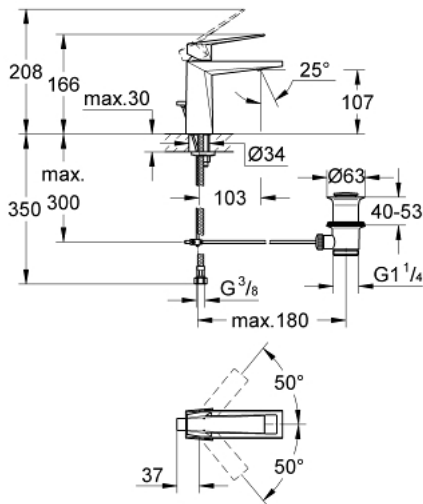

23 029 AL0 ALLURE BRILLIANT SINGLE-LEVER BASIN MIXER 1/2" M-SIZE

MÔ TẢ SẢN PHẨM

- Colour: brushed hard graphite
- Vòi chậu tay gạt
- Lõi van ceramic GROHE SilkMove 28 mm
- Bộ giới hạn nhiệt độ
- Bề mặt mạ GROHE Long-Life
- Hệ thống lắp đặt nhanh GROHE FastFixation
- GROHE Water Saving 5.0 l/min flow limiter
- projection 161 mm
- Bộ xả chậu 1 1/4"
- Dây cấp linh hoạt
- recommended pressure 1.0 - 5.0 bar
- Áp suất tối thiểu 1,0 bar

23 029 AL0 ALLURE BRILLIANT SINGLE-LEVER BASIN MIXER 1/2" M-SIZE

PHỤ KIỆN LẮP ĐẶT, tháng 2 2015 – now

- 1: Lever (Order-nr. 46793AL0)
- 2: Fitting ring (Order-nr. 46715000)
- 3: Cartridge (Order-nr. 46580000)
- 4: Race (Order-nr. 46794AL0)
- 5: Pop-up rod (Order-nr. 46787AL0)
- 6: Shank mounting kit (Order-nr. 46249000)
- 7: Pop-up waste set 1 1/4" (Order-nr. 28910AL0)
- 7.1: Plug (Order-nr. 07182AL0)
- 7.2: Eccentric rod (Order-nr. 07052000)
- 8: Mounting wrench (Order-nr. 19017000)*
- 9: Eccentric rod (Order-nr. 07341000)*