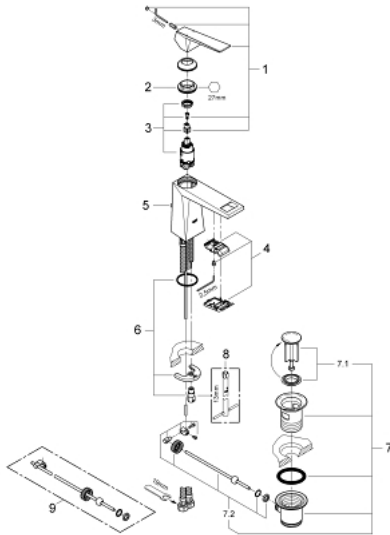

23 029 AL0 ALLURE BRILLIANT SINGLE-LEVER BASIN MIXER 1/2" M-SIZE

MÔ TẢ SẢN PHẨM

- Colour: brushed hard graphite
- Vòi chậu tay gạt
- Lõi van ceramic GROHE SilkMove 28 mm
- Bộ giới hạn nhiệt độ
- Bề mặt mạ GROHE Long-Life
- Hệ thống lắp đặt nhanh GROHE FastFixation
- GROHE Water Saving 5.0 l/min flow limiter
- projection 161 mm
- Bộ xả chậu 1 1/4"
- Dây cấp linh hoạt
- recommended pressure 1.0 - 5.0 bar
- Áp suất tối thiểu 1,0 bar

23 029 AL0 ALLURE BRILLIANT SINGLE-LEVER BASIN MIXER 1/2" M-SIZE

PHỤ KIỆN LẮP ĐẶT, tháng 2 2015 – now

- 1: Lever (Order-nr. 46793AL0)
- 2: Fitting ring (Order-nr. 46715000)
- 3: Cartridge (Order-nr. 46580000)
- 4: Race (Order-nr. 46794AL0)
- 5: Pop-up rod (Order-nr. 46787AL0)
- 6: Shank mounting kit (Order-nr. 46249000)
- 7: Pop-up waste set 1 1/4" (Order-nr. 28910AL0)
- 7.1: Plug (Order-nr. 07182AL0)
- 7.2: Eccentric rod (Order-nr. 07052000)
- 8: Mounting wrench (Order-nr. 19017000)*
- 9: Eccentric rod (Order-nr. 07341000)*