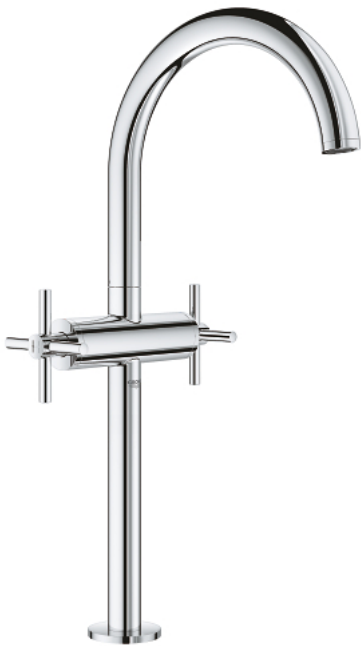

21 044 003 ATRIO SINGLE-HOLE BASIN MIXER XL-SIZE

MÔ TẢ SẢN PHẨM

- Colour: chrome
- Sử dụng cho chậu rửa đặt bàn
- Lõi van ceramic 1/2", xoay 90°
- Bề mặt Chrome GROHE Long-Life
- Đầu vòi chậu với công nghệ GROHE Water Saving lưu lượng 5,7 lít/phút

- Công nghệ lắp đặt nhanh

- swivelling tubular spout with Mousseur and stop limiter
- Push-open waste set 1 1/4"
- Dây cấp linh hoạt
- with cross handles
- Two different sets of caps included. One set with "H" and "C" marking, one set without marking.

21 044 003 ATRIO SINGLE-HOLE BASIN MIXER XL-SIZE

PHỤ KIỆN LẮP ĐẶT, tháng 8 2018 – now

- 1: Cross handles (Order-nr. 18026003)
- 2: Ceramic headpart, 1/2" (Order-nr. 45883000)
- 2.1: O-ring $\phi 18.2 \times \phi 1.7$ (Order-nr. 0392400M)
- 3: Sealing washer (Order-nr. 0128500M)
- 4: Safety ring (Order-nr. 4826600M)
- 5: Flow straightener (Order-nr. 48408000)
- 6: Shank fastening assembly (Order-nr. 48384000)
- 7: Pop-up waste set (Order-nr. 65807000)
- 8: Ceramic headpart, 1/2" (Order-nr. 45882000)
- 8.1: O-ring $\phi 18.2 \times \phi 1.7$ (Order-nr. 0392400M)