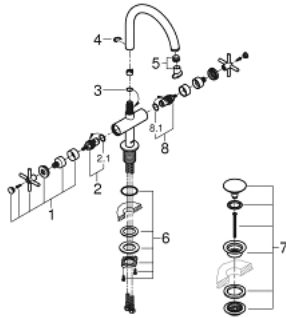

21 044 003 ATRIO SINGLE-HOLE BASIN MIXER XL-SIZE

MÔ TẢ SẢN PHẨM

- Colour: chrome
- Sử dụng cho chậu rửa đặt bàn
- Lõi van ceramic 1/2", xoay 90°
- Bề mặt Chrome GROHE Long-Life
- Đầu vòi chậu với công nghệ GROHE Water Saving lưu lượng 5,7 lít/phút

- Công nghệ lắp đặt nhanh

- swivelling tubular spout with Mousseur and stop limiter
- Push-open waste set 1 1/4"
- Dây cấp linh hoạt
- with cross handles
- Two different sets of caps included. One set with "H" and "C" marking, one set without marking.

21 044 003 ATRIO SINGLE-HOLE BASIN MIXER XL-SIZE

PHỤ KIỆN LẮP ĐẶT, tháng 8 2018 – now

- 1: Cross handles (Order-nr. 18026003)
- 2: Ceramic headpart, 1/2" (Order-nr. 45883000)
- 2.1: O-ring $\phi 18.2 \times \phi 1.7$ (Order-nr. 0392400M)
- 3: Sealing washer (Order-nr. 0128500M)
- 4: Safety ring (Order-nr. 4826600M)
- 5: Flow straightener (Order-nr. 48408000)
- 6: Shank fastening assembly (Order-nr. 48384000)
- 7: Pop-up waste set (Order-nr. 65807000)
- 8: Ceramic headpart, 1/2" (Order-nr. 45882000)
- 8.1: O-ring $\phi 18.2 \times \phi 1.7$ (Order-nr. 0392400M)