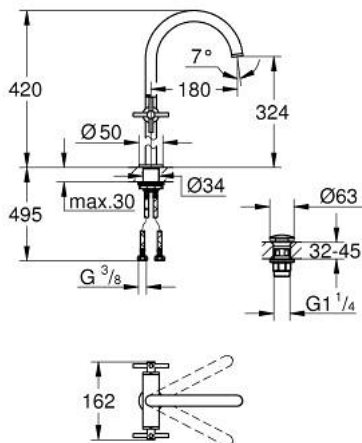

21 044 003 ATRIO SINGLE-HOLE BASIN MIXER XL-SIZE

MÔ TẢ SẢN PHẨM

- Colour: chrome
- Sử dụng cho chậu rửa đặt bàn
- Lõi van ceramic 1/2", xoay 90°
- Bề mặt Chrome GROHE Long-Life
- Đầu vòi chậu với công nghệ GROHE Water Saving lưu lượng 5,7 lít/phút

- Công nghệ lắp đặt nhanh

- swivelling tubular spout with Mousseur and stop limiter
- Push-open waste set 1 1/4"
- Dây cấp linh hoạt
- with cross handles
- Two different sets of caps included. One set with "H" and "C" marking, one set without marking.

21 044 003 ATRIO SINGLE-HOLE BASIN MIXER XL-SIZE

PHỤ KIỆN LẮP ĐẶT, tháng 8 2018 – now

- 1: Cross handles (Order-nr. 18026003)
- 2: Ceramic headpart, 1/2" (Order-nr. 45883000)
- 2.1: O-ring $\phi 18.2 \times \phi 1.7$ (Order-nr. 0392400M)
- 3: Sealing washer (Order-nr. 0128500M)
- 4: Safety ring (Order-nr. 4826600M)
- 5: Flow straightener (Order-nr. 48408000)
- 6: Shank fastening assembly (Order-nr. 48384000)
- 7: Pop-up waste set (Order-nr. 65807000)
- 8: Ceramic headpart, 1/2" (Order-nr. 45882000)
- 8.1: O-ring $\phi 18.2 \times \phi 1.7$ (Order-nr. 0392400M)