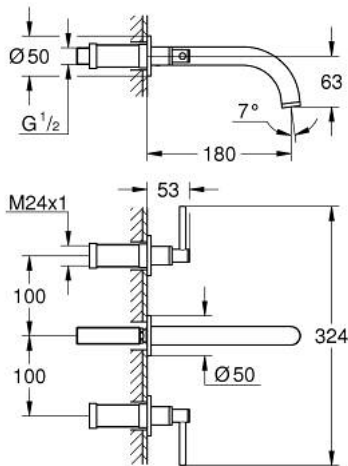

20 169 AL3 ATRIO 3-HOLE BASIN MIXER S-SIZE

MÔ TẢ SẢN PHẨM

- Colour: brushed hard graphite
- Thiết kế treo tường
- Lắp cùng với bộ âm tường
- 29 025 002
- Không có thân vòi âm tường
- Lõi van nóng/lạnh ceramic 1/2", xoay 90°
- Bề mặt mạ GROHE Long-Life
- Đầu vòi châu với công nghệ GROHE Water Saving lưu lượng 5,7 lít/phút
- centre distance 200 mm
- projection 180 mm
- with lever handles
- Two different sets of caps included. One set with "H" and "C" marking, one set without marking.

20 169 AL3 ATRIO 3-HOLE BASIN MIXER S-SIZE

PHỤ KIỆN LẮP ĐẶT, tháng 4 2017 – now

1: Extension (Order-nr. 45988000)

2: Lever handles (Order-nr. 18027AL3)

3: Flow straightener (Order-nr. 48408000)