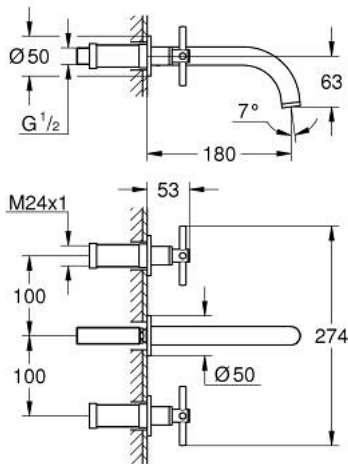

20 164 AL3 ATRIO THIẾT KẾ TREO TƯỜNG
BỘ ÂM LẮP ĐẶT HOÀN CHỈNH 29025002
KHÔNG KÈM BỘ ÂM TƯỜNG
LỖI VAN NÓNG/LẠNH CÓ CERAMIC 1/2" - 90°
BỀ MẶT CHROME GROHE STARLIGHT
ĐẦU VÒI LỌC VỚI CÔNG NGHỆ GROHE ECOJOY LƯU LƯỢNG 5,7 LÍT/PHÚT
KHOẢNG CÁCH TÂM 2 TAY VẶN 200 MM
VÒI XẢ DÀI 180 MM
CÓ TAY VẶN THIẾT KẾ CHÉO

MÔ TẢ SẢN PHẨM

- Colour: brushed hard graphite
- Thiết kế treo tường
- Không có thân vòi âm tường
- Lắp cùng với bộ âm tường
- 29 025 002
- Lõi van nóng/lạnh ceramic 1/2", xoay 90°
- Bề mặt mạ GROHE Long-Life
- Đầu vòi chặn với công nghệ GROHE Water Saving lưu lượng 5,7 lít/phút
- centre distance 200 mm
- projection 180 mm
- with cross handles
- Two different sets of caps included. One set with "H" and "C" marking, one set without marking.

PHỤ KIỆN LẮP ĐẶT, tháng 4 2017 – now

1: Extension (Order-nr. 45988000)

2: Cross handles (Order-nr. 18026AL3)

3: Flow straightener (Order-nr. 48408000)