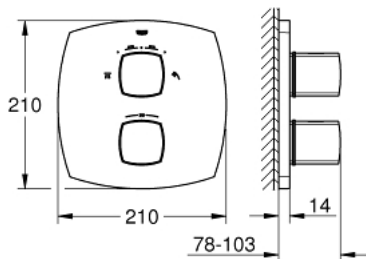

## 19 937 IG0 GRANDERA THERMOSTATIC SHOWER MIXER WITH INTEGRATED 2-WAY DIVERTER

### MÔ TẢ SẢN PHẨM

- Colour: chrome/gold
- Lắp cùng với bộ âm tường
- 35 500 000
- Không có thân vòi âm tường
- Bề mặt mạ GROHE Long-Life
- Nút an toàn GROHE SafeStop giới hạn nhiệt độ ở mức 38°C (cần căn chỉnh)
- Kèm theo bộ giới hạn nhiệt độ tùy chọn GROHE SafeStop Plus, giới hạn nhiệt độ ở mức 43°C
- Công nghệ GROHE AquaDimmer Eco có nhiều chức năng:
  - - shut off and flow control
- diverter: shower head/hand shower
- Integrated Eco-Button with Eco-Stop for shower
- Nắp lỗ khóa kim loại gắn tường có hệ thống GROHE FastFixation (kèm theo phốt Nắp che và phốt trục, thiết bị cố định)
- metal handles
- Áp suất tối thiểu 1,0 bar

### PHỤ KIỆN LẮP ĐẶT, tháng 6 2012 – now

- 1: Handle (Order-nr. 47933IG0)
- 2: Temperature control handle (Order-nr. 47934IG0)
- 3: Stop ring (Order-nr. 47922000)
- 4: Escutcheon (Order-nr. 47937000)
- 5: Aquadimmer (Order-nr. 47364000)
- 6: Extension-set, 27,5 mm (Order-nr. 47781000)\*
- 7: Socket spanner (Order-nr. 19332000)\*