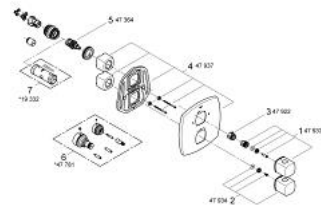

## 19 937 IG0 GRANDERA THERMOSTATIC SHOWER MIXER WITH INTEGRATED 2-WAY DIVERTER

### MÔ TẢ SẢN PHẨM

- Colour: chrome/gold
- Lắp cùng với bộ âm tường
- 35 500 000
- Không có thân vòi âm tường
- Bề mặt mạ GROHE Long-Life
- Nút an toàn GROHE SafeStop giới hạn nhiệt độ ở mức 38°C (cần căn chỉnh)
- Kèm theo bộ giới hạn nhiệt độ tùy chọn GROHE SafeStop Plus, giới hạn nhiệt độ ở mức 43°C
- Công nghệ GROHE AquaDimmer Eco có nhiều chức năng:
  - - shut off and flow control
- diverter: shower head/hand shower
- Integrated Eco-Button with Eco-Stop for shower
- Nắp lỗ khóa kim loại gắn tường có hệ thống GROHE FastFixation (kèm theo phốt Nắp che và phốt trục, thiết bị cố định)
- metal handles
- Áp suất tối thiểu 1,0 bar

### PHỤ KIỆN LẮP ĐẶT, tháng 6 2012 – now

- 1: Handle (Order-nr. 47933IG0)
- 2: Temperature control handle (Order-nr. 47934IG0)
- 3: Stop ring (Order-nr. 47922000)
- 4: Escutcheon (Order-nr. 47937000)
- 5: Aquadimmer (Order-nr. 47364000)
- 6: Extension-set, 27,5 mm (Order-nr. 47781000)\*
- 7: Socket spanner (Order-nr. 19332000)\*