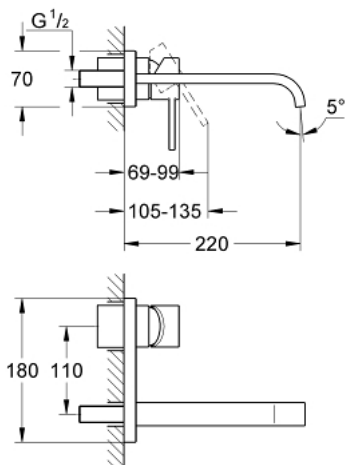

## 19 386 000 ALLURE 2-HOLE BASIN MIXER M-SIZE

### MÔ TẢ SẢN PHẨM

- Colour: chrome
- Thiết kế treo tường
- Không có thân vòi âm tường
- Lắp cùng với bộ âm tường
- 33 769 000
- Kèm theo cần đỡ kim loại
- Bề mặt Chrome GROHE Long-Life
- flow limiter 8 l/min.
- Vòi phun kèm đầu vòi lọc
- Khoảng cách tâm 2 tay vận 110 mm
- projection 220 mm
- Áp suất tối thiểu 1,0 bar

### PHỤ KIỆN LẮP ĐẶT, tháng 3 2013 – now

- 1: Lever (Order-nr. 46609000)
- 2: Shield (Order-nr. 09038000)
- 3: Mousseur (Order-nr. 13220000)
- 4: Flow restrictor (Order-nr. 46324000)
- 5: Temperature limiter (Order-nr. 46375000)\*
- 6: Extension set (Order-nr. 46191000)\*