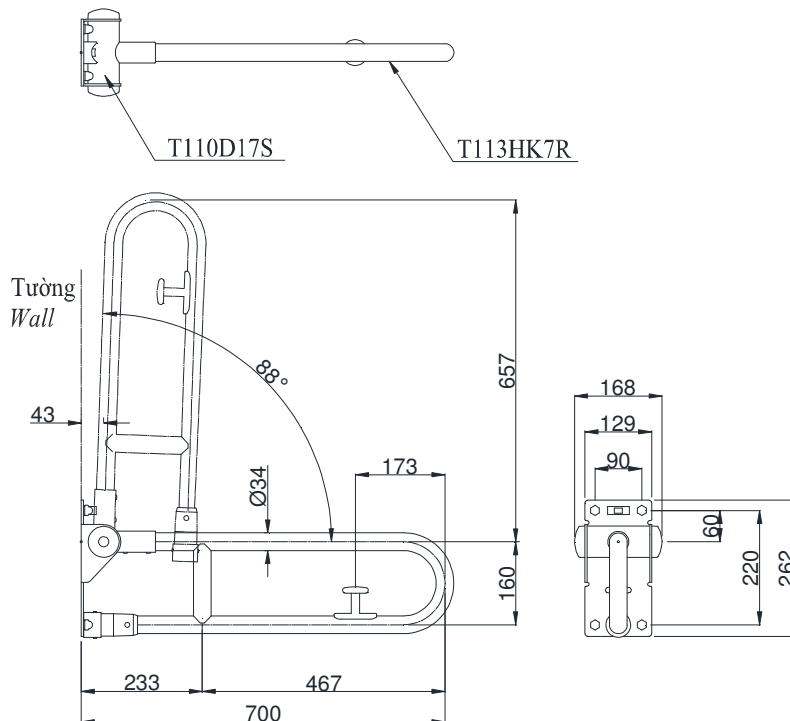

Item number: T113HK7R/ T110D17S

Mã sản phẩm

Features Đặc điểm

- *Easy installation and usage.*
Dễ dàng lắp đặt và sử dụng
- *Durable finishes*
Lớp mạ bền vững với thời gian

Specifications Tiêu chuẩn kỹ thuật

Material/ Vật liệu
Type/ Loại
Size/ Kích thước

: *Stainless steel/ Thép không gỉ*
: *Wall mounted / Gắn tường*
: *700x160mm (Ø34)*

T113HK7R/T110D17S

Parts description Danh mục phụ kiện

- *Hand rail/ Thanh tay vịn* T113HK7R
- *Fixing bracket/ Bộ cố định* T110D17S