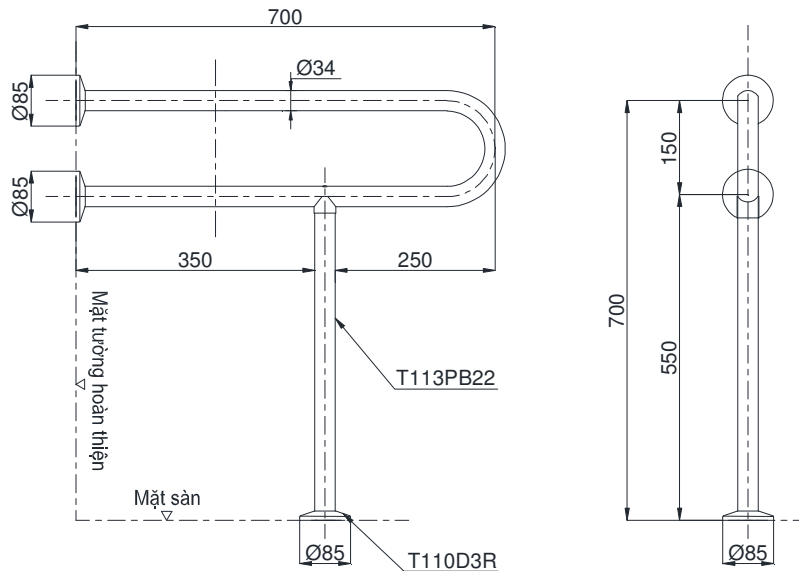

Item number: **T113BP22/ T110D3R**

Mã sản phẩm

Features Đặc điểm

- Easy installation and usage.
Dễ dàng lắp đặt và sử dụng
- Durable finishes
Lớp mạ bền vững với thời gian

Specifications Tiêu chuẩn kỹ thuật

Material/ Vật liệu
Type/ Loại
Size/ Kích thước

: Stainless steel/ Thép không gỉ
: Wall mounted / Gắn tường
: 700x700mm (Ø34)

T113BP22/T110D3R

Parts description Danh mục phụ kiện

- Hand rail/ Thanh tay vịn T113BP22
- Fixing bracket/ Bộ cố định T110D3R