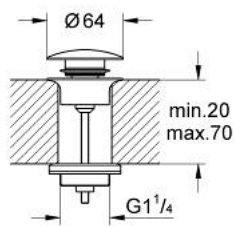

65 807 000 WASTE SET WITH PUSH-OPEN PLUG

MÔ TẢ SẢN PHẨM

- Colour: chrome
- with push-open cover
- Sử dụng cho chậu rửa có xả tràn
- removable plug
- closable
- Bề mặt Chrome GROHE Long-Life

65 807 000 WASTE SET WITH PUSH-OPEN PLUG

PHỤ KIỆN LẮP ĐẶT , tháng mười một 2007 – now

1: Nipple (Order-nr. 45986000)