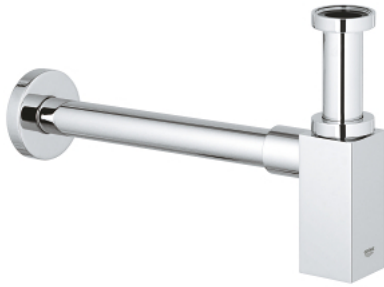

40 564 000 BOTTLE TRAP

MÔ TẢ SẢN PHẨM

- Colour: chrome
- for wash basin
- Bề mặt Chrome GROHE Long-Life
- brass body