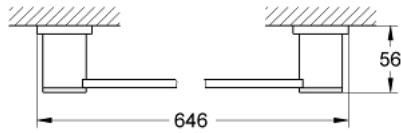

40 341 000 ALLURE TOWEL HOLDER

MÔ TẢ SẢN PHẨM

- Colour: chrome
- 640 mm (drilling length 600 mm)
- Vật liệu: Kim loại
- Chốt âm
- Bề mặt Chrome GROHE Long-Life

Pure Freude
an Wasser

40 341 000 **ALLURE TOWEL HOLDER**