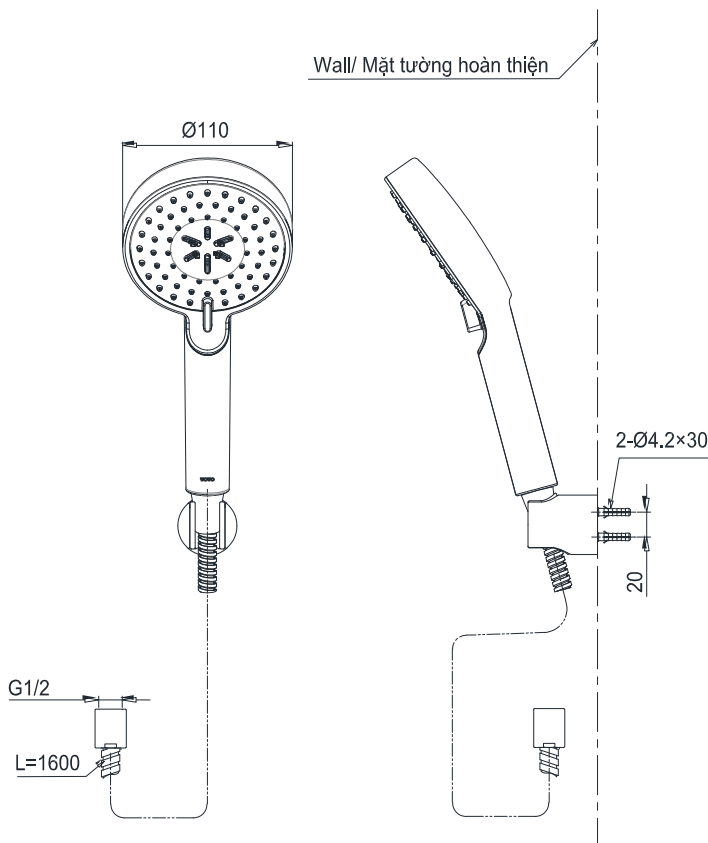

Item number: TBW07009A
Mã sản phẩm

Features Đặc điểm

- *Modern styling*
Thiết kế hiện đại sang trọng
- *Easy for using*
Dễ dàng và tiện dụng khi sử dụng
- *Durable finishes*
Lớp mạ bền vững với thời gian

Specifications Thông số kỹ thuật

Minimum pressure/ Áp lực tối thiểu
Maximum pressure/ Áp lực tối đa
Material/ Vật liệu
Type/ Loại

: 0.05 MPa (*Flow pressure/ Áp lực động*)
: 0.5 MPa (*Flow pressure/ Áp lực động*)
: *Plastic plated Ni-Cr/ Nhựa mạ Ni-Cr*
: *Three mode/ Ba chế độ*

TBW07009A

Trong () là kích thước tham khảo
Dimension in () is for reference dimension

Parts description Danh mục phụ kiện

- *Shower head/ Bát sen* : TBW07009A

Colors Màu sắc