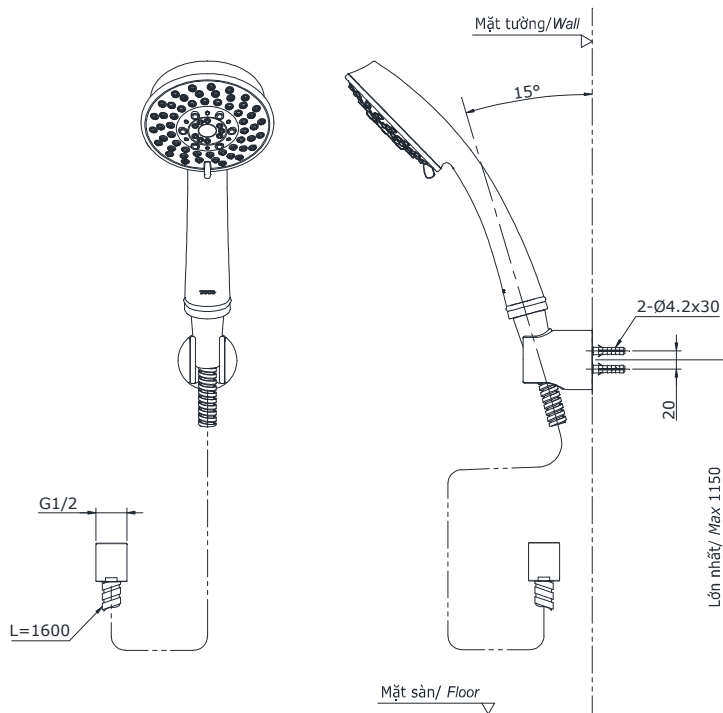

Item number: TBW03002B

Mã sản phẩm

Features Đặc điểm

- **Modern styling**
Thiết kế hiện đại sang trọng
- **Easy for using**
Dễ dàng và tiện dụng khi sử dụng
- **Durable finishes**
Lớp mạ bền vững với thời gian

Specifications Tiêu chuẩn kỹ thuật

Minimum pressure/ Áp lực tối thiểu	: 0.05 MPa (Flow pressure/ Áp lực động)
Maximum pressure/ Áp lực tối đa	: 0.5 MPa (Static pressure/ Áp lực tĩnh)
Recommended pressure/ Áp lực khuyến nghị	: 0.1 ~ 0.5 (MPa)
Material/ Vật liệu	: Plastic plated Ni-Cr/ Nhựa mạ Ni-Cr
Type/ Loại	: Five mode/ Năm chế độ

TBW03002B

Parts description Danh mục phụ kiện

- Shower head/ Bát sen TBW03002B

Colors Màu sắc