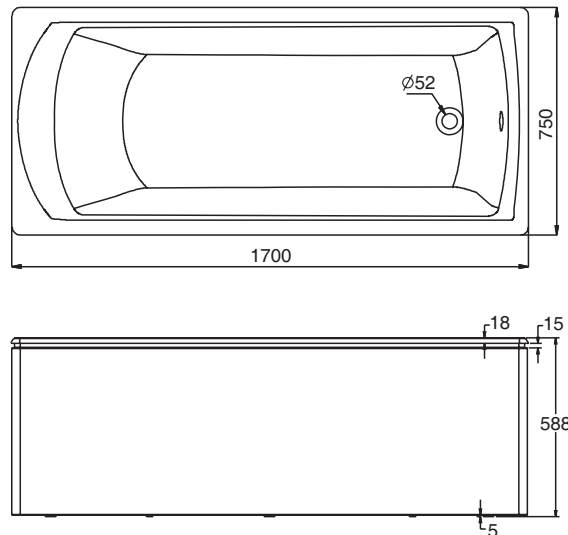

K-99205T/K-99205T-GR

产品尺寸图 ROUGHING-IN (单位: 毫米) (Unit:mm)

产品信息 PRODUCT INFORMATION

重量 Weight	160公斤 (kg)
深度 Water depth (至溢水口 To overflow)	374毫米 (mm)
满水容量 Capacity (至溢水口 To overflow)	236升 (L)
底部面积 Basin area	1120毫米 (mm) × 432毫米 (mm)
顶部面积 Top area	1472毫米 (mm) × 622毫米 (mm)

配件信息 Accessory Information

排水 DrainK-18417T
可调节支撑脚 Adjustable FeetK-18416T-NA

可选配件信息 Optional Accessory Information

扶手 Grip Rail.....K-8278T
(适用于K-99205T-GR / For K-99205T-GR)

订购时请说明颜色代码(-*)或表面处理(-**)
 Color code (-*) or finish (-**) must be specified when ordering.