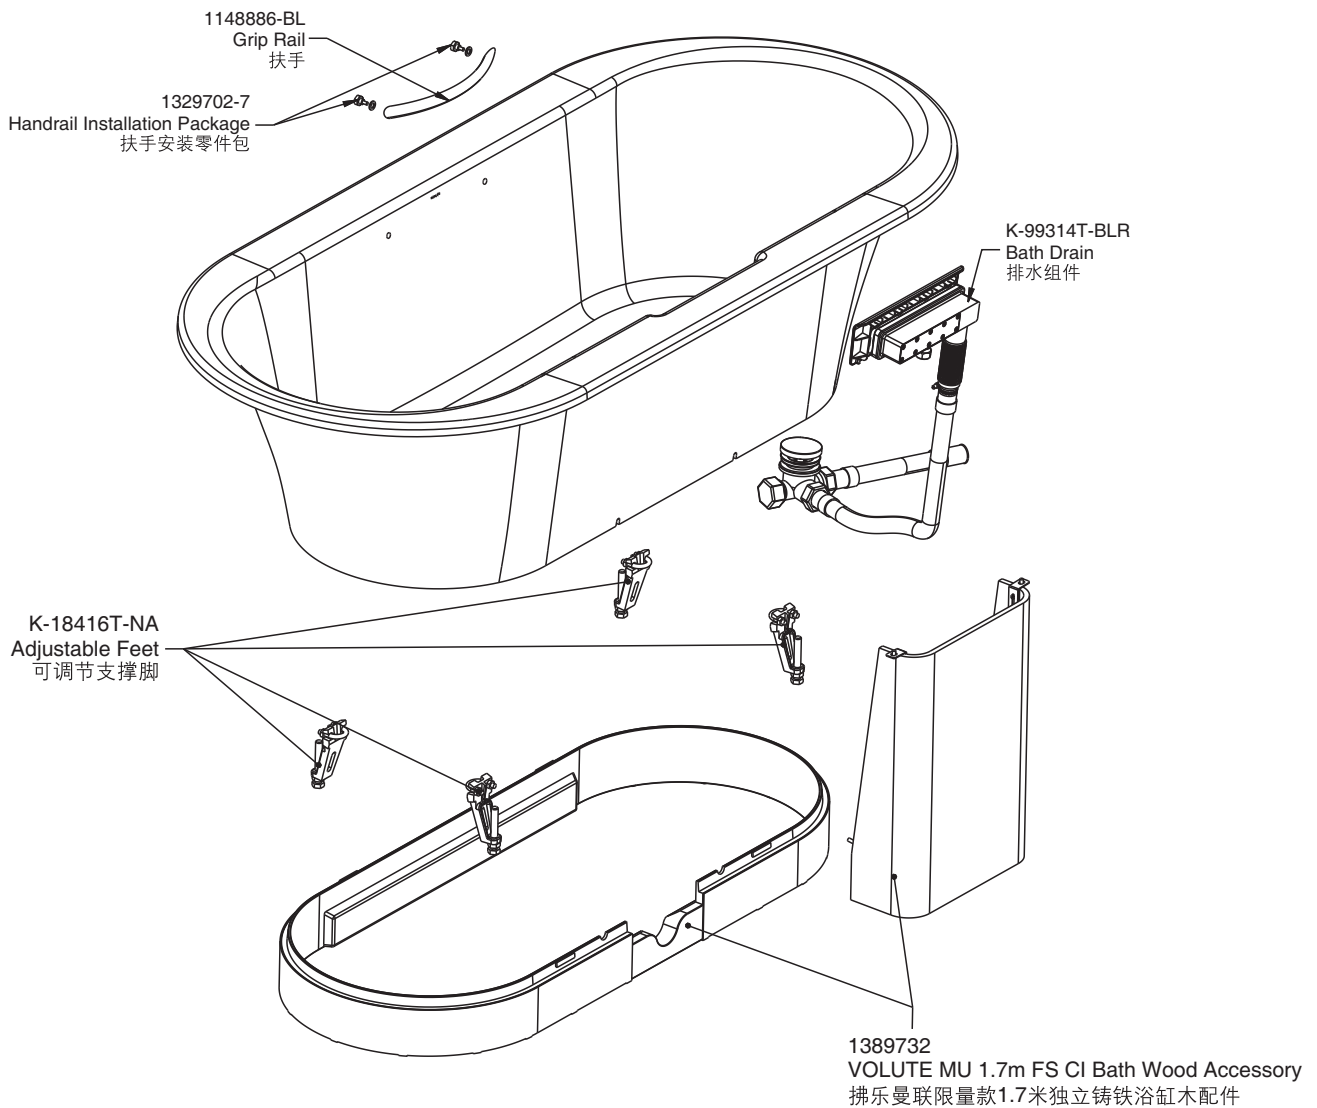

K-23747T/K-23747T-GR

ROUGHING-IN 产品尺寸图 (Unit:mm) (单位: 毫米)

PRODUCT INFORMATION 产品信息

Water Depth 深度 (To Overflow Hole Bottom 至溢水口底部)	338mm(毫米)
Capacity 水容量 (To Overflow Hole Bottom 至溢水口底部)	210L(升)
Basin Area 底部面积	1174mm(毫米) × 442mm(毫米)
Top Area 顶部面积	1637mm(毫米) × 590mm(毫米)

Accessory Information 配件信息

Drain 排水.....	K-99314T-BLR
Grip Rail 扶手.....	1148886-BL (For K-23747T-GR) (适用于K-23747T-GR)
Adjustable Feet 可调节支撑脚.....	K-18416T-NA
VOLUTE MU 1.7m FS CI Bath Wood Accessory 拂乐曼联限量款1.7米独立铸铁浴缸木配件.....	1389732

Drain service parts please refer to K-99314T-BLR.

排水的零件请参见K-99314T-BLR。