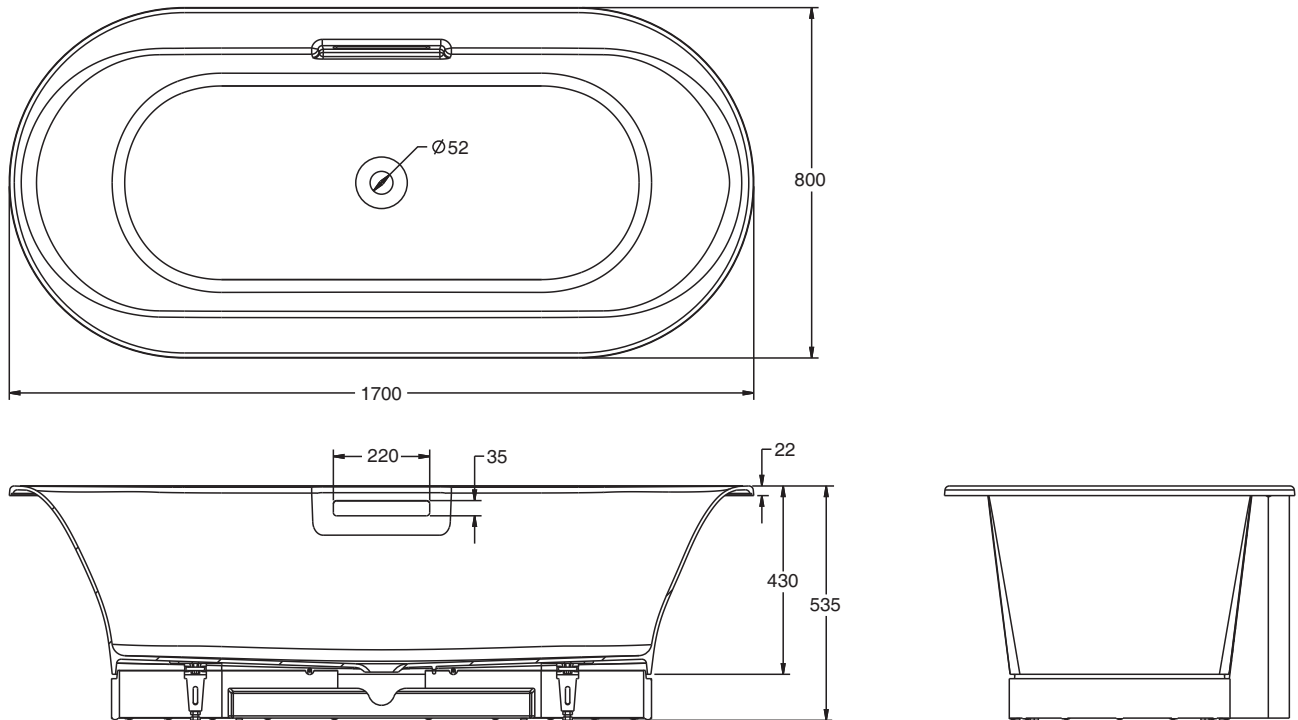

K-23747T/K-23747T-GR

ROUGHING-IN 产品尺寸图 (Unit:mm) (单位: 毫米)

PRODUCT INFORMATION 产品信息

Water Depth 深度 (To Overflow Hole Bottom 至溢水口底部)	338mm(毫米)
Capacity 水容量 (To Overflow Hole Bottom 至溢水口底部)	210L(升)
Basin Area 底部面积	1174mm(毫米) × 442mm(毫米)
Top Area 顶部面积	1637mm(毫米) × 590mm(毫米)

Accessory Information 配件信息

Drain 排水.....	K-99314T-BLR
Grip Rail 扶手.....	1148886-BL (For K-23747T-GR) (适用于K-23747T-GR)
Adjustable Feet 可调节支撑脚.....	K-18416T-NA
VOLUTE MU 1.7m FS CI Bath Wood Accessory 拂乐曼联限量款1.7米独立铸铁浴缸木配件.....	1389732

Drain service parts please refer to K-99314T-BLR.

排水的零件请参见K-99314T-BLR。