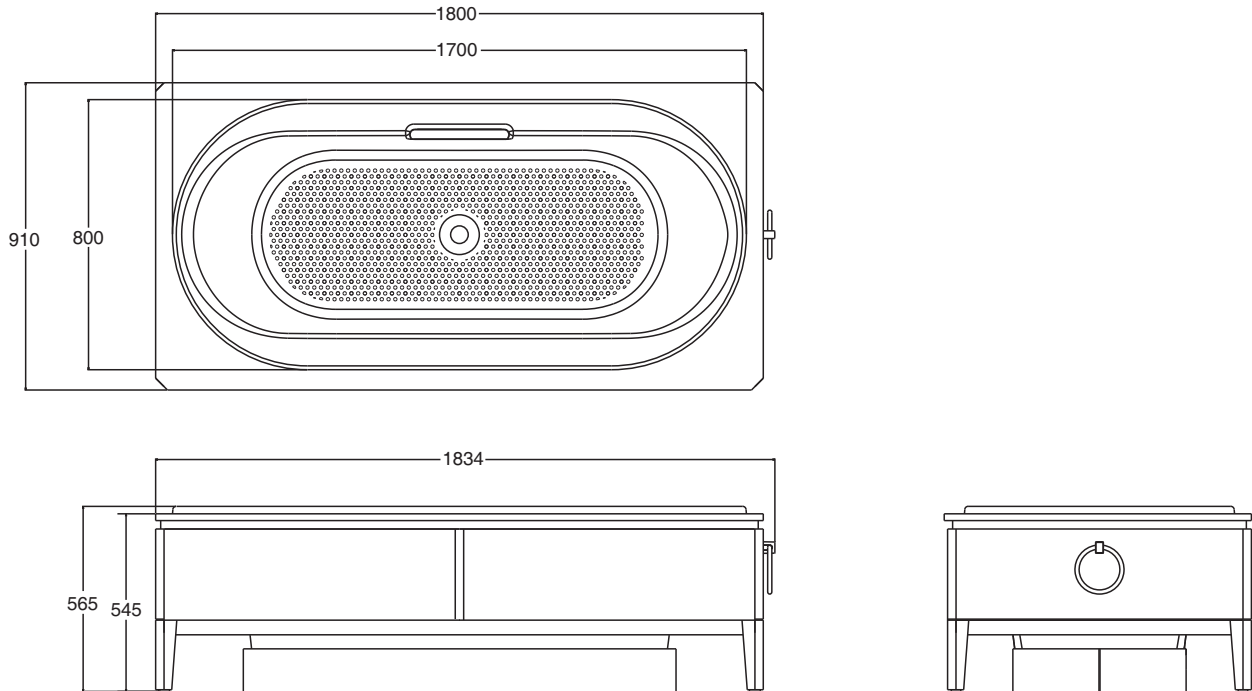

#### ROUGHING-IN 产品尺寸图 (Unit:mm) (单位:毫米)

#### PRODUCT INFORMATION 产品信息

Weight 重量	160kg(公斤)
Water depth 深度 (To overflow 至溢水口)	340mm(毫米)
Capacity 水容量 (To overflow 至溢水口)	216L(升)
Basin area 底部面积	1175mm(毫米) × 445mm(毫米)
Top area 顶部面积	1645mm(毫米) × 620mm(毫米)

#### Included Accessory Information 包含配件信息

Float Base 浴缸底座 ..... 1304281  
 Eolia Towel Ring 毛巾环 ..... 1304271  
 Adjustable Feet 可调节支撑脚 ..... K-18416T-NA