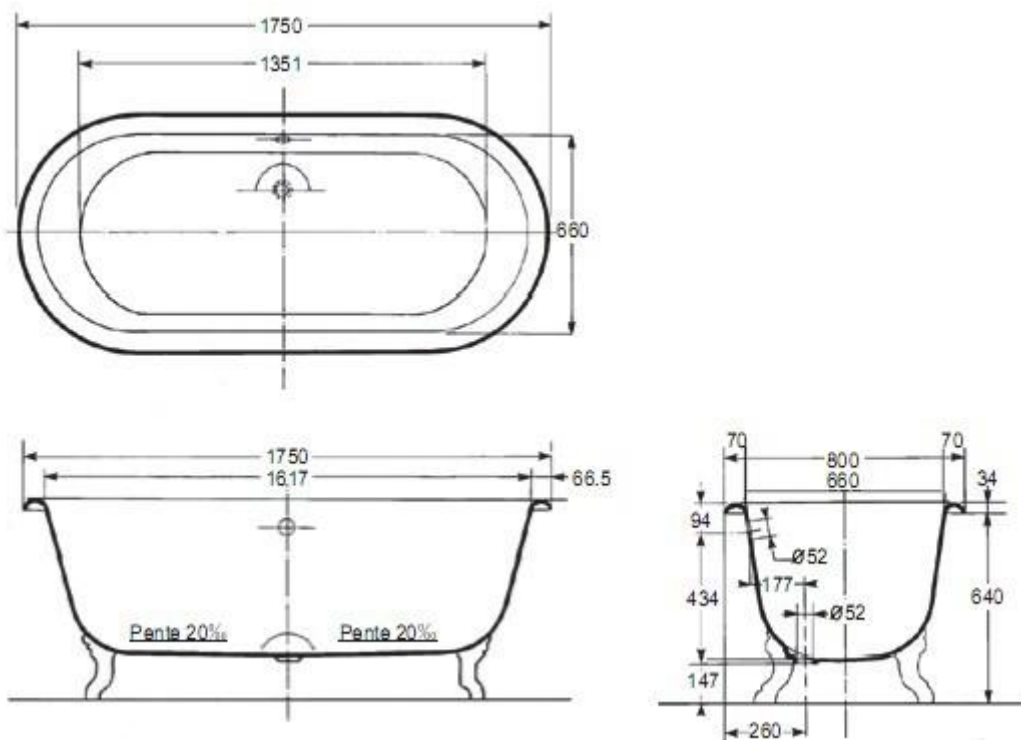

#### 产品规格:

型号	K-11195T-O	K-11195T-RF	K-11195T-RK	K-11195T-RT
尺寸	1750*800*640mm			
顶部面积	1613*654 mm			
底部面积	1351*516mm			
深度(至溢水口)	433 mm			
满水容量	226 升(至溢水口)			
重量	154 公斤			
材料	科勒铸铁(外面白色)	科勒铸铁(外面红色)	科勒铸铁(外面绿色)	科勒铸铁(外面紫色)
安装方式	自由摆放式			
推荐配件				
浴缸脚	11194T-0 (四个一套)			
落水	18436T-CP/AF			
可选用配件				
龙头	K-351-4M-CP/K-128-CP 芬尼奥落地式缸边龙头 (抛光镀铬)			
备注	本产品只提供外面白色(O)外面红色(RF)外面绿色(RK)外面紫色(RT)			

#### 产品尺寸图: (单位:毫米)

K-11195T