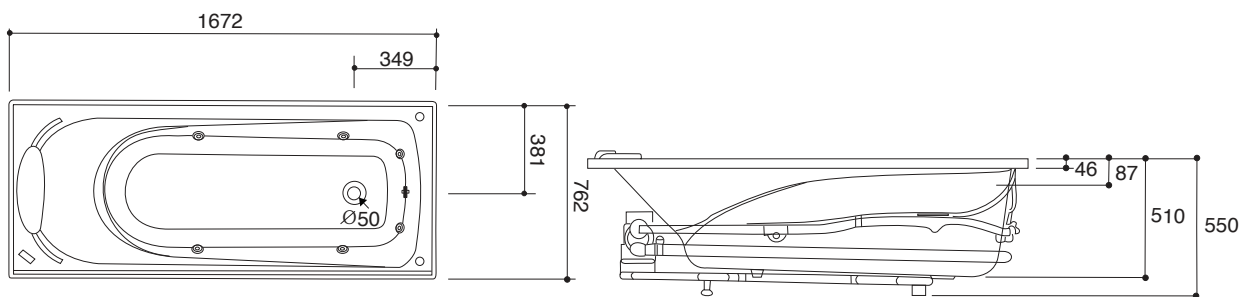

产品规格:

型号	K-11303T
尺寸(长×宽×高)	1672×762×540 mm
内部尺寸	顶边: 1505×640 mm 底边: 1145×450 mm
满水容量	234升(至溢水口)
喷嘴数量	6
水泵安放处	左边或右边
重量	45公斤
材料	高亮度亚克力
安装方式	嵌入式
所需电源电路	需要专用的分支电路, 并安装30毫安级的漏电保护开关
水泵	240伏特、50赫兹、2.8安培
包括配件	
浴枕	1051025-58
浴枕支架	1040477
推荐配件	
排水	K-17295T
可选用配件	
龙头	缸边式/挂墙式
款式变化	
同设计泡泡浴缸	K-11303T-G1/K-11303T-G2
同设计浴缸	K-11301T
备注	本产品只提供白色(0)

安装者须安装地下线路保护措施

产品尺寸图: (单位:毫米)

K-11303T