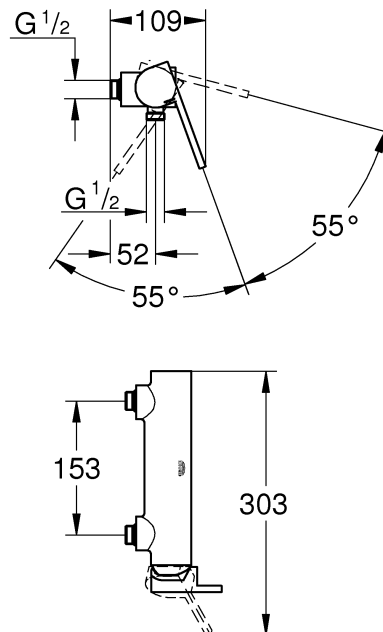

**33 553**

**33 577**

**33 547**

**23 874 (CH)**

**23 875 (CH)**

*19 377	30mm
	

	(CH)	*12 064	G 1/2
		*12 065	G 3/4

*19 332	32mm	*46 238	
			

DIN 1988

DIN EN 806

bar

max. 10

0,5

5

1

°C

max. 70°

60°

\*19 332  
32mm

\*19 377  
30mm

CH

\*12 064

\*12 065

1