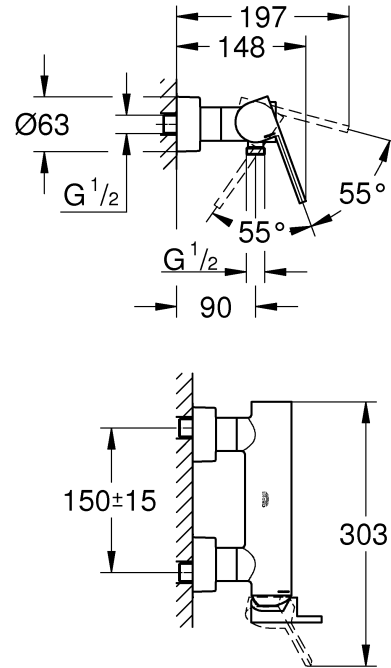

**33 553**

**33 577**

**33 547**

**23 874 (CH)**

**23 875 (CH)**

*19 377	30mm
	

	(CH)	*12 064	G 1/2
		*12 065	G 3/4

*19 332	32mm	*46 238	
			

DIN 1988

DIN EN 806

bar

max. 10

0,5

5

1

°C

max. 70°

60°

\*19 332  
32mm

\*19 377  
30mm

CH

\*12 064

\*12 065

1