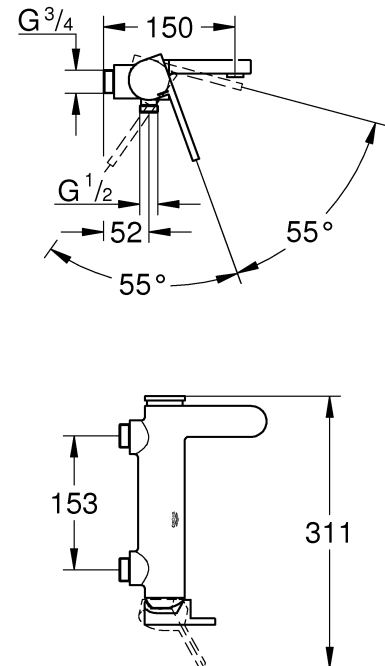

**33 553**

**33 577**

**33 547**

**23 874 (CH)**

**23 875 (CH)**

*19 377	30mm
	

	(CH)	*12 064	G 1/2
		*12 065	G 3/4

*19 332	32mm	*46 238	
			

DIN 1988

DIN EN 806

bar

max. 10

0,5

5

1

°C

max. 70°

60°

\*19 332  
32mm

\*19 377  
30mm

CH

\*12 064

\*12 065

1