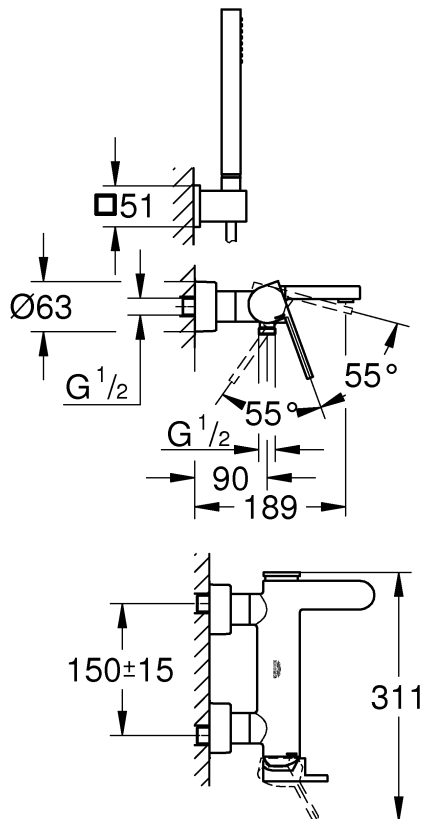

**33 553**

**33 577**

**33 547**

**23 874 (CH)**

**23 875 (CH)**

*19 377	30mm
	

	(CH)	*12 064	G 1/2
		*12 065	G 3/4

*19 332	32mm	*46 238	
			

DIN 1988

DIN EN 806

bar

max. 10

0,5

5

1

°C

max. 70°

60°

\*19 332  
32mm

\*19 377  
30mm

CH

\*12 064

\*12 065

1