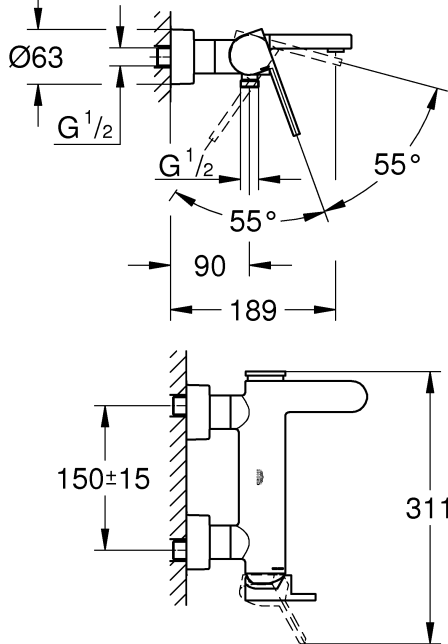

**33 553**

**33 577**

**33 547**

**23 874 (CH)**

**23 875 (CH)**

*19 377	30mm
	

	(CH)	*12 064	G 1/2
		*12 065	G 3/4

*19 332	32mm	*46 238	
			

DIN 1988

DIN EN 806

bar

max. 10

0,5

5

1

°C

max. 70°

60°

\*19 332  
32mm

\*19 377  
30mm

CH

\*12 064

\*12 065

1