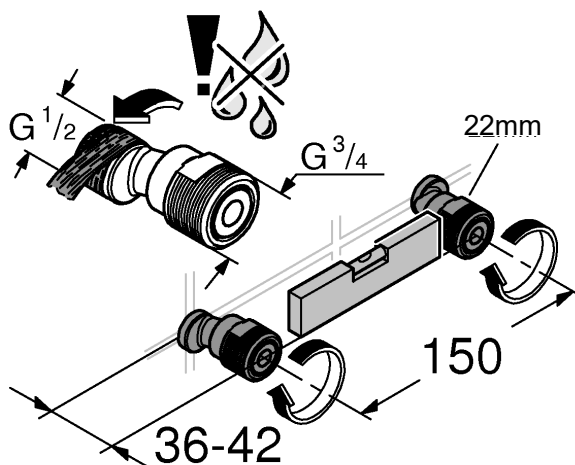

max. 70°

60°

\*19 332  
32mm

\*19 377  
30mm

CH

\*12 064

\*12 065

1