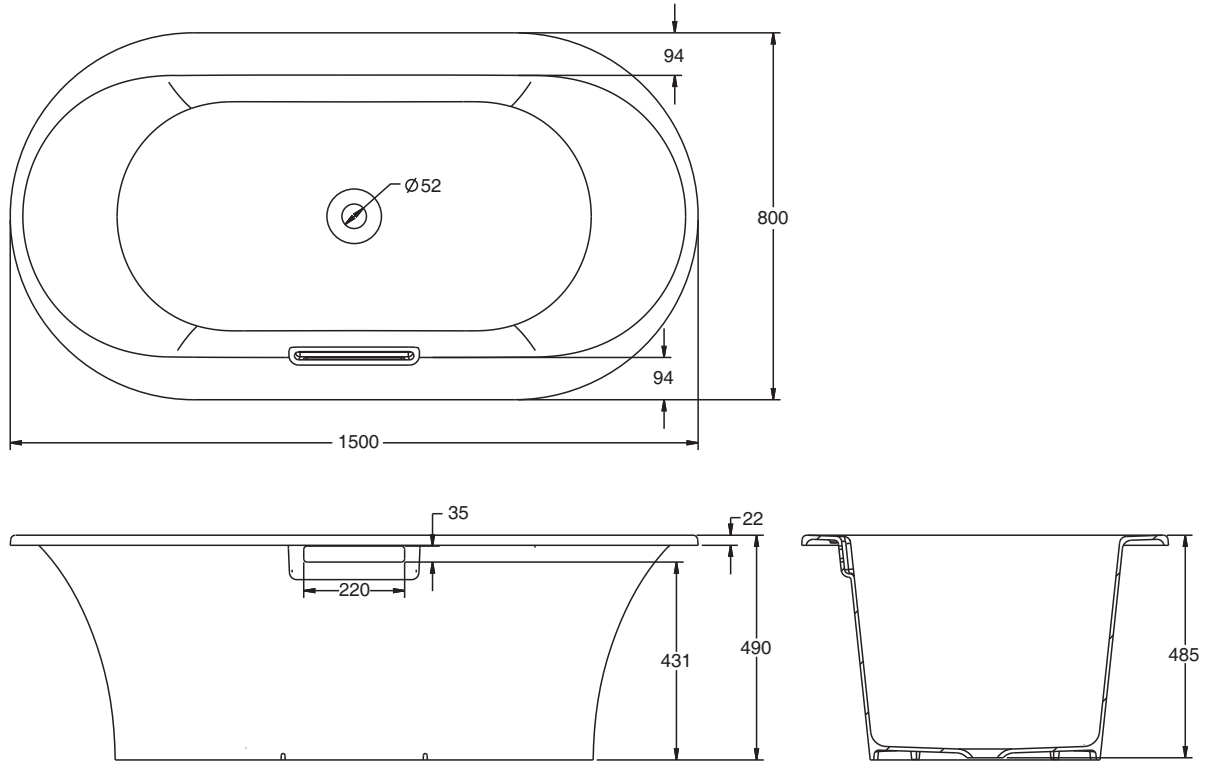

K-20611T/K-20611T-GR

ROUGHING-IN 产品尺寸图 (Unit:mm) (单位: 毫米)

PRODUCT INFORMATION 产品信息

Weight 重量	128kg(公斤)
Water depth 深度 (To overflow 至溢水口)	398mm(毫米)
Capacity 水容量 (To overflow 至溢水口)	200L(升)
Basin area 底部面积	967mm(毫米) × 432mm(毫米)
Top area 顶部面积	1348mm(毫米) × 586mm(毫米)

Optional Accessory Information 可选配件信息

- Drain 排水.....K-20608T-CP/K-20609T-CP
- Adjustable Feet 可调节支撑脚.....K-18416T-NA
- Grip Rail 扶手.....1148886-CP
 (For K-20611T-GR)
 (适用于K-20611T-GR)